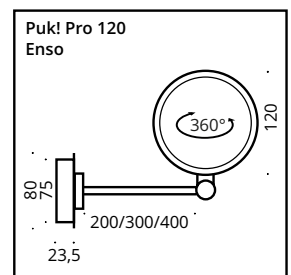

*Unverbindliche Preisempfehlung VK, ohne MwSt. Mit Erscheinen dieser Preisliste verlieren alle bisherigen Preislisten ihre Gültigkeit. Modelle geschützt
*Recommended retail price, exclusive of VAT. At the release of this price list, all other price lists are void. Models registered.