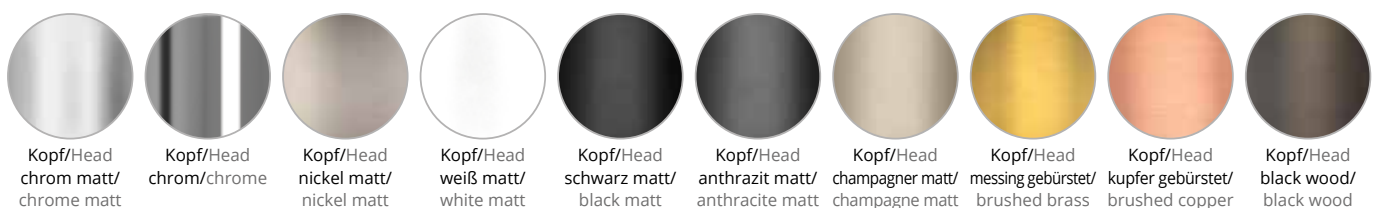

Oberflächen Farben (Kopf) / Surface colours (head)