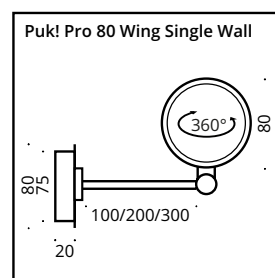

Preise ohne Zubehör: Bestell-Artikelnr. für Linse, Glas, Farbfilter auf der Einklapp-Seite!
Prices without accessories: Order item-no. for lens, glass, color filter are on fold-in page!

*Unverbindliche Preisempfehlung VK, ohne MwSt. Mit Erscheinen dieser Preisliste verlieren alle bisherigen Preislisten ihre Gültigkeit. Modelle geschützt
*Recommended retail price, exclusive of VAT. At the release of this price list, all other price lists are void. Models registered.