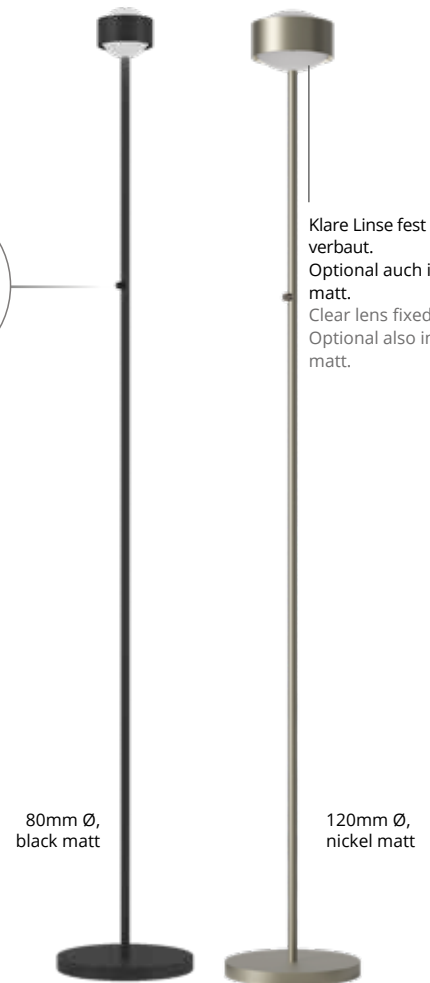

- ON/OFF
- dim
- memory

Klare Linse fest verbaut.
Optional auch in matt.
Clear lens fixed.
Optional also in matt.

Eye Floor 80 Ø NIEDERVOLT LED/LV 2x8W, ~1.800lm, 2.700K, 98CRI ▶

Art.Nr. item no.	Arm H arm h in mm	Kopf 80mm/Fuß 200mm head 80mm/base 200mm	Stange Rod	Preis € price € *
80-420311	1.320	chrome matt	chrome matt	529,-
80-420312	1.320	chrome	chrome	529,-
80-420313	1.320	nickel matt	nickel matt	529,-
80-4203122	1.320	white matt	chrome	559,-
80-4203102	1.320	black matt	chrome	559,-
80-420312-WE	1.320	white matt	white matt	579,-
80-420312-BE	1.320	black matt	black matt	579,-
80-4203123	1.320	anthracite matt	chrome	559,-
80-4203128	1.320	champagne matt	nickel matt	559,-
80-4203124	1.320	brushed brass/black matt	black matt	599,-
80-4203125	1.320	brushed copper/black matt	black matt	599,-
80-4203126	1.320	black wood/black matt	black matt	599,-

Eye Floor 120 Ø NIEDERVOLT LED/LV 2x10W, ~2.200lm, 2.700K, 98CRI ▶

Art.Nr. item no.	Arm H arm h in mm	Kopf 120mm/Fuß 200mm head 120mm/base 200mm	Stange Rod	Preis € price € *
120-420311	1.320	chrome matt	chrome matt	659,-
120-420312	1.320	chrome	chrome	659,-
120-420313	1.320	nickel matt	nickel matt	659,-
120-4203122	1.320	white matt	chrome	689,-
120-4203102	1.320	black matt	chrome	689,-
120-420312-WE	1.320	white matt	white matt	709,-
120-420312-BE	1.320	black matt	black matt	709,-
120-4203123	1.320	anthracite matt	chrome	689,-
120-4203128	1.320	champagne matt	nickel matt	689,-
120-4203124	1.320	brushed brass/black matt	black matt	729,-
120-4203125	1.320	brushed copper/black matt	black matt	729,-
120-4203126	1.320	black wood/black matt	black matt	729,-