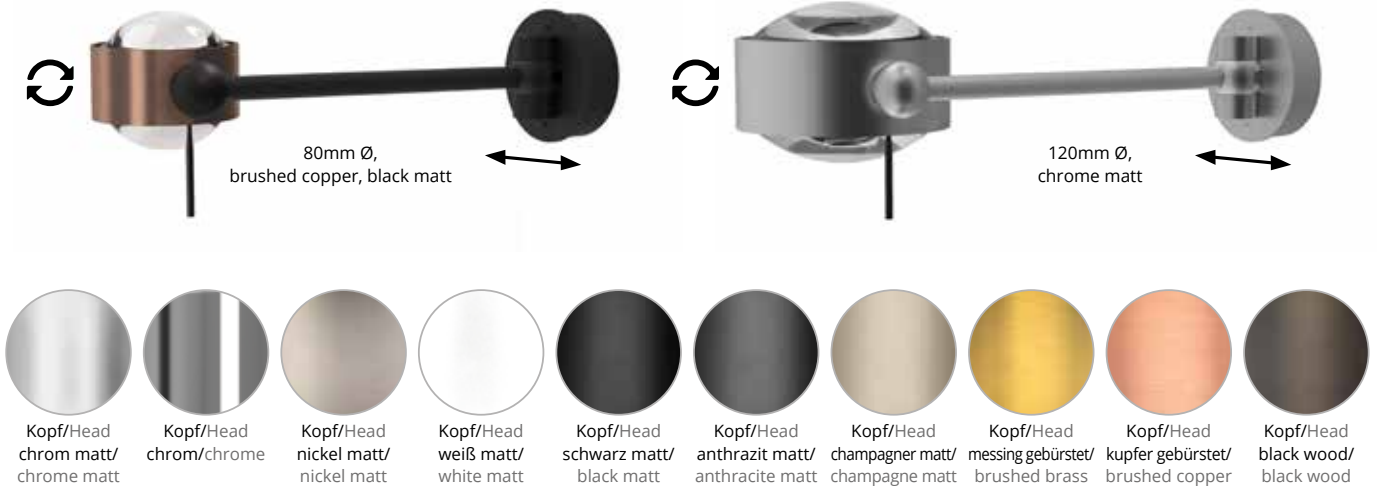

PUK! PRO ENSO 80 Ø & 120 Ø

Die ideale Nachttischleuchte ist diese schwenkbare LED-Wandleuchte. Durch die Wandanbringung nimmt sie keinen Platz auf kleinen Kommoden und Tischchen ein. Die LED-Platine ist austauschbar und Linsen und Gläser (Borosilikat) können kinderleicht mit einem Dreh gewechselt werden. PVD Oberflächen machen den Korpus extrem robust.

This swivelling LED wall light is the ideal bedside lamp. Thanks to its wall mounting, it does not take up any space on small dressers and tables. The LED board is replaceable and the lenses and glass (borosilicate) can be easily changed with a twist. PVD surfaces make the body extremely robust.

Enso 80 Ø & 120 Ø HOCHVOLT LED/HV 2.700K, 90CRI F

Art.Nr. 80 Ø item no. 80 Ø 2x8W, ~1.330lm	Arm L arm l in mm	Preis € price € *	Art.Nr. 80 Ø item no. 80 Ø 2x8W, ~1.330lm	Arm L arm l in mm	Preis € price € *	Art.Nr. 80 Ø item no. 80 Ø 2x8W, ~1.330lm	Arm L arm l in mm	Preis € price € *	Kopf 80 Ø/ Wandschild head 80 Ø/wall plate	Stange/ Gelenk Rod/Joist
80-362211	200	340,-	80-363211	300	350,-	80-364211	400	360,-	chrome matt	chrome matt
80-362212	200	340,-	80-363212	300	350,-	80-364212	400	360,-	chrome	chrome
80-362213	200	340,-	80-363213	300	350,-	80-364213	400	360,-	nickel matt	nickel matt
80-3622122	200	384,-	80-3632122	300	394,-	80-3642122	400	404,-	white matt	chrome
80-3622102	200	384,-	80-3632102	300	394,-	80-3642102	400	404,-	black matt	chrome
80-362212-WE	200	414,-	80-363212-WE	300	424,-	80-364212-WE	400	434,-	white matt	white matt
80-362212-BE	200	414,-	80-363212-BE	300	424,-	80-364212-BE	400	434,-	black matt	black matt
80-3622123	200	384,-	80-3632123	300	394,-	80-3642123	400	404,-	anthracite matt	chrome
80-3622128	200	384,-	80-3632128	300	394,-	80-3642128	400	404,-	champagne matt	nickel matt
80-3622124	200	414,-	80-3632124	300	424,-	80-3642124	400	434,-	brushed brass/black matt	black matt
80-3622125	200	414,-	80-3632125	300	424,-	80-3642125	400	434,-	brushed copper/black matt	black matt
80-3622126	200	414,-	80-3632126	300	424,-	80-3642126	400	434,-	black wood/black matt	black matt

Art.Nr. 120 Ø item no. 120 Ø 2x10W, ~1.600lm	Arm L arm l in mm	Preis € price € *	Art.Nr. 120 Ø item no. 120 Ø 2x10W, ~1.600lm	Arm L arm l in mm	Preis € price € *	Art.Nr. 120 Ø item no. 120 Ø 2x10W, ~1.600lm	Arm L arm l in mm	Preis € price € *	Kopf 120 Ø/ Wandschild head 120 Ø/wall plate	Stange Rod
120-362211	200	409,-	120-363211	300	419,-	120-364211	400	429,-	chrome matt	chrome matt
120-362212	200	409,-	120-363212	300	419,-	120-364212	400	429,-	chrome	chrome
120-362213	200	409,-	120-363213	300	419,-	120-364213	400	429,-	nickel matt	nickel matt
120-3622122	200	459,-	120-3632122	300	469,-	120-3642122	400	479,-	white matt	chrome
120-3622102	200	459,-	120-3632102	300	469,-	120-3642102	400	479,-	black matt	chrome
120-362212-WE	200	489,-	120-363212-WE	300	499,-	120-364212-WE	400	509,-	white matt	white matt
120-362212-BE	200	489,-	120-363212-BE	300	499,-	120-364212-BE	400	509,-	black matt	black matt
120-3622123	200	459,-	120-3632123	300	469,-	120-3642123	400	479,-	anthracite matt	chrome
120-3622128	200	459,-	120-3632128	300	469,-	120-3642128	400	479,-	champagne matt	nickel matt
120-3622124	200	489,-	120-3632124	300	499,-	120-3642124	400	509,-	brushed brass/black matt	black matt
120-3622125	200	489,-	120-3632125	300	499,-	120-3642125	400	509,-	brushed copper/black matt	black matt
120-3622126	200	489,-	120-3632126	300	499,-	120-3642126	400	509,-	black wood/black matt	black matt

Kippschaltereinbau -K hinter die Art.-Nr. hängen.
Switch installation -K behind the item-no.