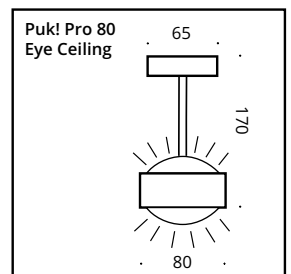

*Unverbindliche Preisempfehlung VK, ohne MwSt. Mit Erscheinen dieser Preisliste verlieren alle bisherigen Preislisten ihre Gültigkeit. Modelle geschützt
*Recommended retail price, exclusive of VAT. At the release of this price list, all other price lists are void. Models registered.