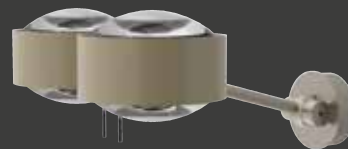

PUK! PRO WING II 17