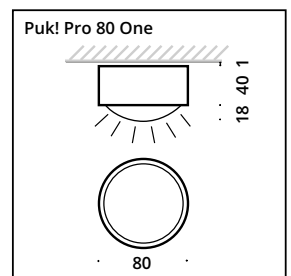

Preise ohne Zubehör: Bestell-Artikelnr. für Linse, Glas, Farbfilter auf der Einklapp-Seite!
Prices without accessories: Order item-no. for lens, glass, color filter are on fold-in page!

*Unverbindliche Preisempfehlung VK, ohne MwSt. Mit Erscheinen dieser Preisliste verlieren alle bisherigen Preislisten ihre Gültigkeit. Modelle geschützt
*Recommended retail price, exclusive of VAT. At the release of this price list, all other price lists are void. Models registered.