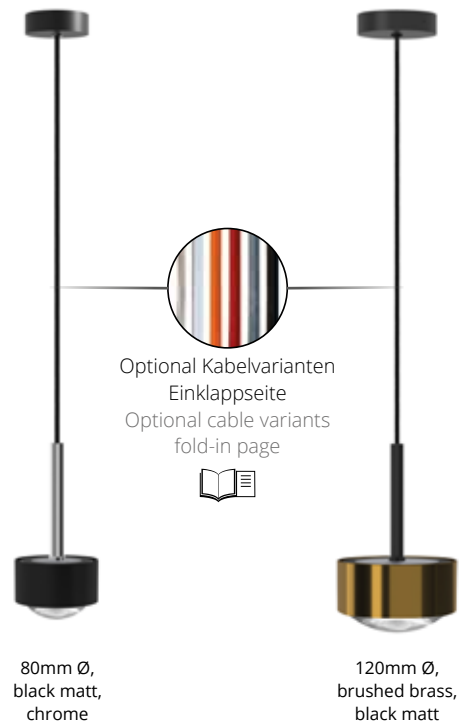

PUK! PRO LONG ONE 80 Ø & 120 Ø

LED-Pendelleuchte mit einem downlight Kopf. Die LED-Platine ist austauschbar und Linsen und Gläser (Borosilikat) können kinderleicht mit einem Dreh gewechselt werden. PVD Oberflächen machen den Korpus extrem robust.

LED pendant light with one downlight head. The LED board is replaceable and the lenses and glass (borosilicate) can be easily changed with a twist. PVD surfaces make the body extremely robust.

80mm Ø,
black matt,
chrome

120mm Ø,
brushed brass,
black matt

Long One 80 Ø HOCHVOLT LED/HV 1x8W, ~665lm, 2.700K, 90CRI ▶ F

Art.Nr. item no.	Ø Kopf x L Ø head x l in mm	Kopf/ Deckenschild head/ceiling plate	Stange Rod	Preis € price € *
80-520211	80 x 1.300	chrome matt	chrome matt	269,-
80-520212	80 x 1.300	chrome	chrome	269,-
80-520213	80 x 1.300	nickel matt	nickel matt	269,-
80-5202122	80 x 1.300	white matt	chrome	314,-
80-5202102	80 x 1.300	black matt	chrome	314,-
80-520212-WE	80 x 1.300	white matt	white matt	344,-
80-520212-BE	80 x 1.300	black matt	black matt	344,-
80-5202123	80 x 1.300	anthracite matt	chrome	314,-
80-5202128	80 x 1.300	champagne matt	nickel matt	314,-
80-5202124	80 x 1.300	brushed brass/black matt	black matt	344,-
80-5202125	80 x 1.300	brushed copper/black matt	black matt	344,-
80-5202126	80 x 1.300	black wood/black matt	black matt	344,-

Long One 120 Ø HOCHVOLT LED/HV 1x10W, ~800lm, 2.700K, 90CRI ▶ F

Art.Nr. item no.	Ø Kopf x L Ø head x l in mm	Kopf/ Deckenschild head/ceiling plate	Stange Rod	Preis € price € *
120-520211	120 x 1.300	chrome matt	chrome matt	305,-
120-520212	120 x 1.300	chrome	chrome	305,-
120-520213	120 x 1.300	nickel matt	nickel matt	305,-
120-5202122	120 x 1.300	white matt	chrome	350,-
120-5202102	120 x 1.300	black matt	chrome	350,-
120-520212-WE	120 x 1.300	white matt	white matt	380,-
120-520212-BE	120 x 1.300	black matt	black matt	380,-
120-5202123	120 x 1.300	anthracite matt	chrome	350,-
120-5202128	120 x 1.300	champagne matt	nickel matt	350,-
120-5202124	120 x 1.300	brushed brass/black matt	black matt	380,-
120-5202125	120 x 1.300	brushed copper/black matt	black matt	380,-
120-5202126	120 x 1.300	black wood/black matt	black matt	380,-

❶ Für eine Fit In (Einbau) Variante hängen Sie bitte -ED hinter die Art.-Nummer. Preise wie Tabelle.
❶ For Fit In version, please add -ED behind the article number. Prices as shown in the price chart.

Preise ohne Zubehör: Bestell-Artikelnr. für Linse, Glas, Farbfilter auf der Einklapp-Seite!
Prices without accessories: Order item-no. for lens, glass, color filter are on fold-in page!