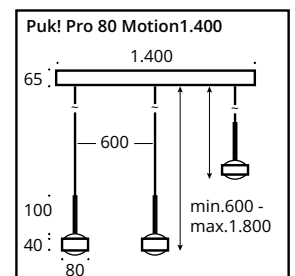

Preise ohne Zubehör: Bestell-Artikelnr. für Linse, Glas, Farbfilter auf der Einklapp-Seite!
Prices without accessories: Order item-no. for lens, glass, color filter are on fold-in page!

*Unverbindliche Preisempfehlung VK, ohne MwSt. Mit Erscheinen dieser Preisliste verlieren alle bisherigen Preislisten ihre Gültigkeit. Modelle geschützt
*Recommended retail price, exclusive of VAT. At the release of this price list, all other price lists are void. Models registered.