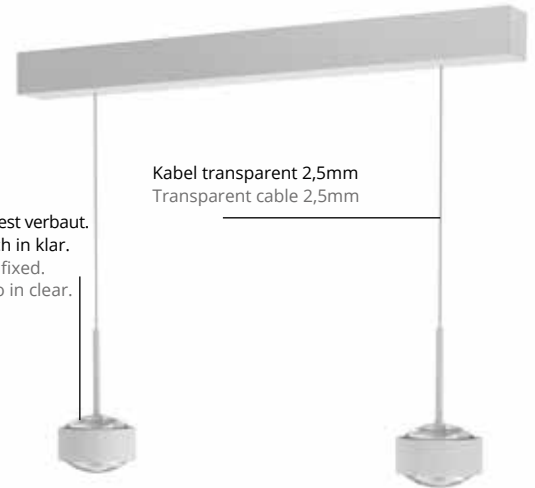

PUK! PRO MOTION II 80 Ø & 120 Ø

Für alle, die es flexibel brauchen ist diese LED-Pendelleuchte die richtige Wahl. Höhenverstellbare Leuchtköpfe (70–180 cm), zeitlos elegantes Design und effiziente LED-Technologie (130 Lumen/Watt). Der CRI von 98 sorgt für beste Farbwiedergabe und mit 1800 Lumen pro Leuchtenkopf setzt die Puk! Pro Motion neue Maßstäbe. Optional verfügbar: Dim-to-Warm-Funktion und Top-Light Smart-Steuerung. Installation mit neuem "Plug & Click"-System.

This LED pendant light is the right choice for anyone who needs flexibility. Height-adjustable light heads (70-180 cm), timelessly elegant design and efficient LED technology (130 lumens/watt). The CRI of 98 ensures the best colour rendering and with 1800 lumens per light head, the Puk! Pro Motion sets new standards. Optionally available: Dim-to-warm function and Top-Light Smart control. Installation with the new "Plug & Click" system.

Kabel transparent 2,5mm
Transparent cable 2,5mm

Matte Linse fest verbaut.
Optional auch in klar.
Frosted lens fixed.
Optional also in clear.

Motion II 80 Ø NIEDERVOLT LED/LV 4x8W, ~3.600lm, 2.700K, 98CRI ▶ F

Art.Nr. item no.	Verstellbereich L Adjustment range l min.-max. in mm B 800 W 800	Pendel- anzahl pendula	Kopf Ø 80 Head Ø 80	Stab Rod	Decken- balken ceiling beams	Preis € price € *
80-532211	600 - 1.800	2	chrome matt	chrome matt	silver	750,-
80-532212	600 - 1.800	2	chrome	chrome	silver	750,-
80-532213	600 - 1.800	2	nickel matt	nickel matt	silver	750,-
80-5322122	600 - 1.800	2	white matt	white matt	white	827,-
80-5322102	600 - 1.800	2	black matt	black matt	black	827,-
80-5322123	600 - 1.800	2	anthracite matt	anthracite matt	anthracite	827,-
80-5322128	600 - 1.800	2	champagne matt	champagne matt	champagne	827,-
80-5322124	600 - 1.800	2	brushed brass	black	black	907,-
80-5322125	600 - 1.800	2	brushed copper	black	black	907,-
80-5322126	600 - 1.800	2	black wood	black	black	907,-

hinter Art.-Nr./ behind item no.	€*
Klare, obere Linse (fest) Clear upper lens (fixed)	-C +29,-
Dimm to warm (2.000-3.000k)	-DW
3.000k	-K1
4.000k	-K2

Integriert: Smart Home Steuerung powered by Casambi.	€*
Art.-Nr. 7-975	99,-

Motion II 120 Ø NIEDERVOLT LED/LV 4x10W, ~4.400lm, 2.700K, 98CRI ▶ F

Art.Nr. item no.	Verstellbereich L Adjustment range l min.-max. in mm B 800 W 800	Pendel- anzahl pendula	Kopf Ø 120 Head Ø 120	Stab Rod	Decken- balken ceiling beams	Preis € price € *
120-532211	600 - 1.800	2	chrome matt	chrome matt	silver	997,-
120-532212	600 - 1.800	2	chrome	chrome	silver	997,-
120-532213	600 - 1.800	2	nickel matt	nickel matt	silver	997,-
120-5322122	600 - 1.800	2	white matt	white matt	white	1.069,-
120-5322102	600 - 1.800	2	black matt	black matt	black	1.069,-
120-5322123	600 - 1.800	2	anthracite matt	anthracite matt	anthracite	1.069,-
120-5322128	600 - 1.800	2	champagne matt	champagne matt	champagne	1.069,-
120-5322124	600 - 1.800	2	brushed brass	black	black	1.149,-
120-5322125	600 - 1.800	2	brushed copper	black	black	1.149,-
120-5322126	600 - 1.800	2	black wood	black	black	1.149,-