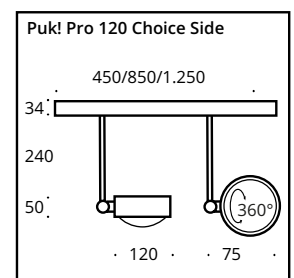

Anfertigung der Balkenlänge auf Maß möglich.
Customised bar length production possible.

Preise ohne Zubehör: Bestell-Artikelnr. für Linse, Glas, Farbfilter auf der Einklapp-Seite!
Prices without accessories: Order item-no. for lens, glass, color filter are on fold-in page!