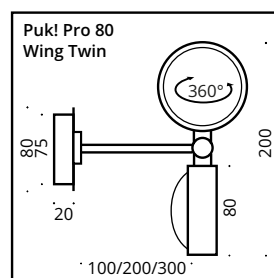

Preise ohne Zubehör: Bestell-Artikelnr. für Linse, Glas, Farbfilter auf der Einklapp-Seite!
Prices without accessories: Order item-no. for lens, glass, color filter are on fold-in page!

*Unverbindliche Preisempfehlung VK, ohne MwSt. Mit Erscheinen dieser Preisliste verlieren alle bisherigen Preislisten ihre Gültigkeit. Modelle geschützt
*Recommended retail price, exclusive of VAT. At the release of this price list, all other price lists are void. Models registered.