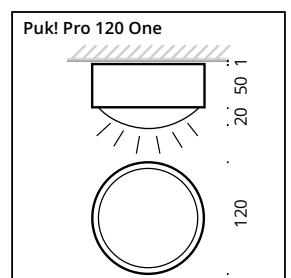

Preise ohne Zubehör: Bestell-Artikelnr. für Linse, Glas, Farbfilter auf der Einklapp-Seite!
Prices without accessories: Order item-no. for lens, glass, color filter are on fold-in page!

*Unverbindliche Preisempfehlung VK, ohne MwSt. Mit Erscheinen dieser Preisliste verlieren alle bisherigen Preislisten ihre Gültigkeit. Modelle geschützt
*Recommended retail price, exclusive of VAT. At the release of this price list, all other price lists are void. Models registered.