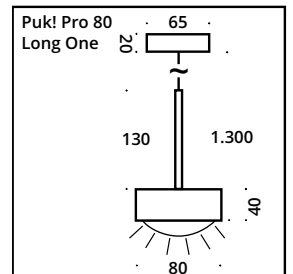

*Unverbindliche Preisempfehlung VK, ohne MwSt. Mit Erscheinen dieser Preisliste verlieren alle bisherigen Preislisten ihre Gültigkeit. Modelle geschützt
*Recommended retail price, exclusive of VAT. At the release of this price list, all other price lists are void. Models registered.