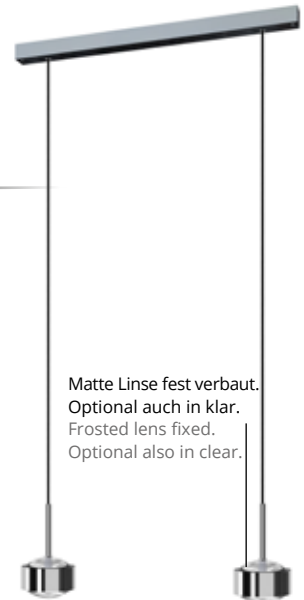

Matte Linse fest verbaut.
Optional auch in klar.
Frosted lens fixed.
Optional also in clear.

80mm Ø,
600mm, chrome

Choice Drop 80 Ø HV LED/HV LED 2.700K, 90CRI F

Art.Nr. item no. 4x8W, ~2.660lm	Länge length in mm	Köpfe heads	Preis € price € *	Art.Nr. item no. 6x8W, ~3.990lm	Länge length in mm	Köpfe heads	Preis € price € *	Kopf 80mm Head 80mm	Decken- balken ceiling beams
80-6460211	600	2	711,-	80-64125211	1.250	3	1.041,-	chrome matt	chrome matt
80-6460212	600	2	711,-	80-64125212	1.250	3	1.041,-	chrome	chrome
80-6460213	600	2	711,-	80-64125213	1.250	3	1.041,-	nickel matt	nickel matt
80-64602102	600	2	810,-	80-641252102	1.250	3	1.117,-	white matt	chrome
80-64602122	600	2	810,-	80-641252122	1.250	3	1.117,-	black matt	chrome
80-6460212-WE	600	2	867,-	80-64125212-WE	1.250	3	1.197,-	white matt	white matt
80-6460212-BE	600	2	867,-	80-64125212-BE	1.250	3	1.197,-	black matt	black matt
80-64602123	600	2	810,-	80-641252123	1.250	3	1.117,-	anthracite matt	chrome
80-64602128	600	2	810,-	80-641252128	1.250	3	1.117,-	champagne matt	nickel matt
80-64602124	600	2	867,-	80-641252124	1.250	3	1.197,-	brushed brass	black matt
80-64602125	600	2	867,-	80-641252125	1.250	3	1.197,-	brushed copper	black matt
80-64602126	600	2	867,-	80-641252126	1.250	3	1.197,-	black wood	black matt

hinter Art.-Nr./ behind item no.	€*
Klare, obere Linse (fest)	-C +29,-
Clear upper lens (fixed)	-C +29,-

Choice Drop 120 Ø HV LED/HV LED 2.700K, 90CRI F

Art.Nr. item no. 4x10W, ~1.600lm	Länge length in mm	Köpfe heads	Preis € price € *	Art.Nr. item no. 6x10W, ~3.200lm	Länge length in mm	Köpfe heads	Preis € price € *	Kopf 120mm Head 120mm	Decken- balken ceiling beams
120-6460211	600	2	998,-	120-64125211	1.250	3	1.398,-	chrome matt	chrome matt
120-6460212	600	2	998,-	120-64125212	1.250	3	1.398,-	chrome	chrome
120-6460213	600	2	998,-	120-64125213	1.250	3	1.398,-	nickel matt	nickel matt
120-64602102	600	2	1.097,-	120-641252102	1.250	3	1.469,-	white matt	chrome
120-64602122	600	2	1.097,-	120-641252122	1.250	3	1.469,-	black matt	chrome
120-6460212-WE	600	2	1.149,-	120-64125212-WE	1.250	3	1.549,-	white matt	white matt
120-6460212-BE	600	2	1.149,-	120-64125212-BE	1.250	3	1.549,-	black matt	black matt
120-64602123	600	2	1.097,-	120-641252123	1.250	3	1.469,-	anthracite matt	chrome
120-64602128	600	2	1.097,-	120-641252128	1.250	3	1.469,-	champagne matt	nickel matt
120-64602124	600	2	1.149,-	120-641252124	1.250	3	1.549,-	brushed brass	black matt
120-64602125	600	2	1.149,-	120-641252125	1.250	3	1.549,-	brushed copper	black matt
120-64602126	600	2	1.149,-	120-641252126	1.250	3	1.549,-	black wood	black matt