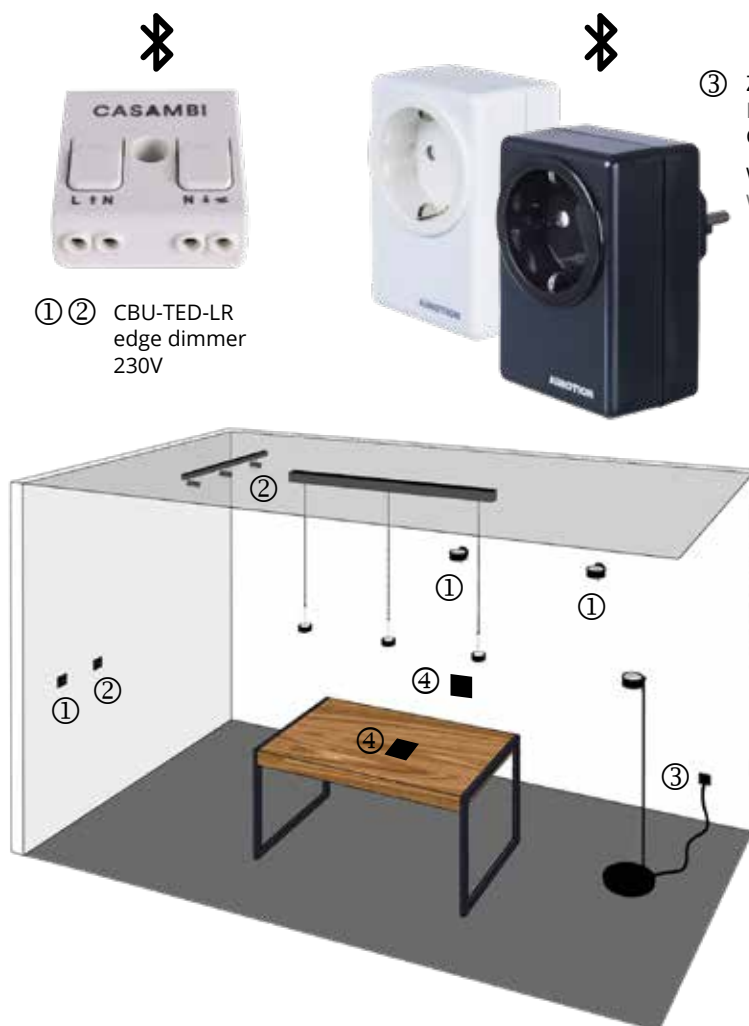

# SMART HOME POWERED BY CASAMBI

Durch den Einsatz von Casambi-Modulen können Sie jede unserer Leuchten in dieses Smart-Home System einbinden. Wie? Das erfahren Sie jetzt.

By using the Casambi modules, you can integrate any of our lights into this smart home system. How? Find out now.

## Modul

- ① Modul-Installation unter Taster/Schalter (Dose). Ggf. Hohlraum der Dose vergrößern (aufstemmen). (Taster empfohlen)
- ② Das Modul im Hohlraum der Wand/Decke zwischen Leuchte und Zuleitung setzen.
- ③ Das Modul wird in die Steckdose gesetzt wie bei 1. Es gibt auch Zwischenstecker von Casambi für ON/OFF.
- ④ Fernbedienung für Wand oder Tisch.
- ⑤ Bedienung der Leuchten ohne App möglich.

- ① Module installation under button/switch (socket). If necessary, enlarge the cavity of the can (plough open).
- ② The module is placed in a cavity in the wall/ceiling between the luminaire and the supply line.
- ③ The module is placed in the socket as in 1. There are also socket adapter plugs from Casambi for ON/OFF.
- ④ A remote control for wall or table.
- ⑤ Operation of luminaires without app is possible.

# PUK! PRO WALL 80 Ø & 120 Ø

Diese hochmoderne LED-Wandleuchte, mit einem Kopfdurchmesser von 80 oder 120mm, ist bis zu 360° drehbar. Die LED-Platine ist austauschbar und Linsen und Gläser (Borosilikat) können kinderleicht mit einem Dreh gewechselt werden. PVD Oberflächen machen den Korpus extrem robust.