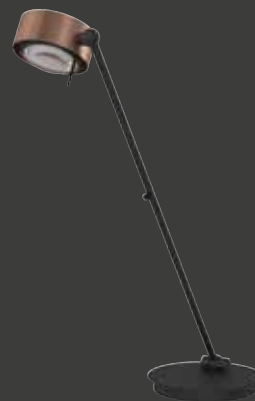

PUK! PRO TABLE 83