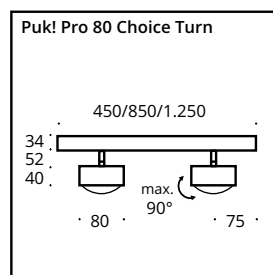

*Unverbindliche Preisempfehlung VK, ohne MwSt. Mit Erscheinen dieser Preisliste verlieren alle bisherigen Preislisten ihre Gültigkeit. Modelle geschützt
*Recommended retail price, exclusive of VAT. At the release of this price list, all other price lists are void. Models registered.