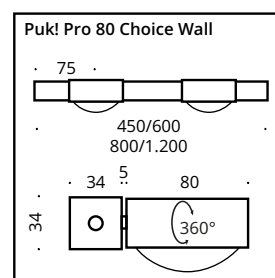

*Unverbindliche Preisempfehlung VK, ohne MwSt. Mit Erscheinen dieser Preisliste verlieren alle bisherigen Preislisten ihre Gültigkeit. Modelle geschützt
*Recommended retail price, exclusive of VAT. At the release of this price list, all other price lists are void. Models registered.