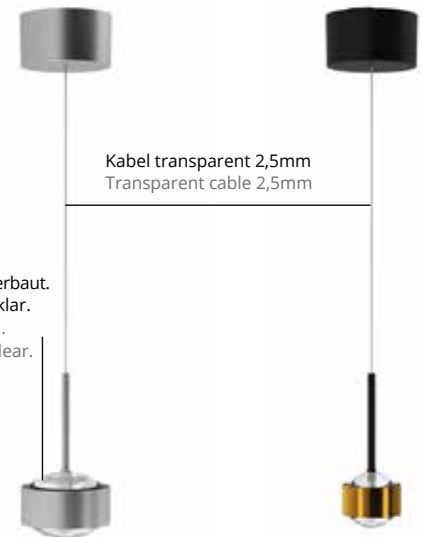

PUK! PRO MOTION I 80 Ø & 120 Ø

Für alle, die es flexibel brauchen ist diese LED-Pendelleuchte die richtige Wahl. Höhenverstellbarer Leuchtkopf (70–180 cm), zeitlos elegantes Design und effiziente LED-Technologie (130 Lumen/Watt). Der CRI von 98 sorgt für beste Farbwiedergabe und mit 1800 Lumen pro Leuchtenkopf setzt die Puk! Pro Motion neue Maßstäbe. Optional verfügbar: Dim-to-Warm-Funktion und Top-Light Smart-Steuerung. Installation mit neuem "Plug & Click"-System.

This LED pendant light is the right choice for anyone who needs flexibility. Height-adjustable light head (70-180 cm), timelessly elegant design and efficient LED technology (130 lumens/watt). The CRI of 98 ensures the best colour rendering and with 1800 lumens per light head, the Puk! Pro Motion sets new standards. Optionally available: Dim-to-warm function and Top-Light Smart control. Installation with the new "Plug & Click" system.

Motion I 80 Ø NIEDERVOLT LED/LV 2x8W, ~1.800lm, 2.700K, 98CRI ▶

Art.Nr. item no.	Verstellbereich L Adjustment range l min.-max. in mm	Pendel- anzahl pendula	Kopf Ø 80 Head Ø 80	Stab Rod	Decken- baldachin ceiling plate	Preis € price € *
80-531211	600 - 1.800	1	chrome matt	chrome matt	silver	398,-
80-531212	600 - 1.800	1	chrome	chrome	silver	398,-
80-531213	600 - 1.800	1	nickel matt	nickel matt	silver	398,-
80-5312122	600 - 1.800	1	white matt	white matt	white	447,-
80-5312102	600 - 1.800	1	black matt	black matt	black	447,-
80-5312123	600 - 1.800	1	anthracite matt	anthracite matt	anthracite	447,-
80-5312128	600 - 1.800	1	champagne matt	champagne matt	champagne	447,-
80-5312124	600 - 1.800	1	brushed brass	black	black	498,-
80-5312125	600 - 1.800	1	brushed copper	black	black	498,-
80-5312126	600 - 1.800	1	black wood	black	black	498,-

hinter Art.-Nr./ behind item no.	€*
Klare, obere Linse (fest) Clear upper lens (fixed)	-C +29,- -C +29,-
Dimm to warm (2.000-3.000k)	-DW
3.000k	-K1
4.000k	-K2
Integriert: Smart Home Steuerung powered by Casambi.	€*
Art.-Nr. 7-975	99,-

Motion I 120 Ø NIEDERVOLT LED/LV 2x10W, ~2.200lm, 2.700K, 98CRI ▶

Art.Nr. item no.	Verstellbereich L Adjustment range l min.-max. in mm	Pendel- anzahl pendula	Kopf Ø 120 Head Ø 120	Stab Rod	Decken- baldachin ceiling plate	Preis € price € *
120-531211	600 - 1.800	1	chrome matt	chrome matt	silver	469,-
120-531212	600 - 1.800	1	chrome	chrome	silver	469,-
120-531213	600 - 1.800	1	nickel matt	nickel matt	silver	469,-
120-5312122	600 - 1.800	1	white matt	white matt	white	518,-
120-5312102	600 - 1.800	1	black matt	black matt	black	518,-
120-5312123	600 - 1.800	1	anthracite matt	anthracite matt	anthracite	518,-
120-5312128	600 - 1.800	1	champagne matt	champagne matt	champagne	518,-
120-5312124	600 - 1.800	1	brushed brass	black	black	569,-
120-5312125	600 - 1.800	1	brushed copper	black	black	569,-
120-5312126	600 - 1.800	1	black wood	black	black	569,-