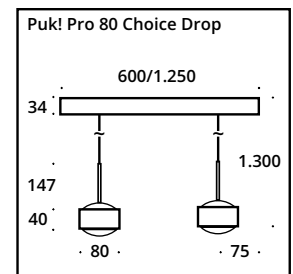

Anfertigung der Balkenlänge auf Maß möglich.
Customised bar length production possible.

Preise ohne Zubehör: Bestell-Artikelnr. für Linse, Glas, Farbfilter auf der Einklapp-Seite!
Prices without accessories: Order item-no. for lens, glass, color filter are on fold-in page!

*Unverbindliche Preisempfehlung VK, ohne MwSt. Mit Erscheinen dieser Preisliste verlieren alle bisherigen Preislisten ihre Gültigkeit. Modelle geschützt
*Recommended retail price, exclusive of VAT. At the release of this price list, all other price lists are void. Models registered.