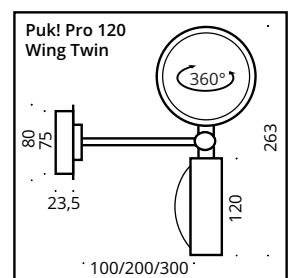

Preise ohne Zubehör: Bestell-Artikelnr. für Linse, Glas, Farbfilter auf der Einklapp-Seite!
Prices without accessories: Order item-no. for lens, glass, color filter are on fold-in page!

*Unverbindliche Preisempfehlung VK, ohne MwSt. Mit Erscheinen dieser Preisliste verlieren alle bisherigen Preislisten ihre Gültigkeit. Modelle geschützt
*Recommended retail price, exclusive of VAT. At the release of this price list, all other price lists are void. Models registered.