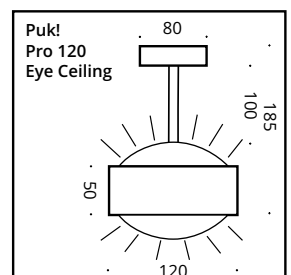

*Unverbindliche Preisempfehlung VK, ohne MwSt. Mit Erscheinen dieser Preisliste verlieren alle bisherigen Preislisten ihre Gültigkeit. Modelle geschützt
*Recommended retail price, exclusive of VAT. At the release of this price list, all other price lists are void. Models registered.