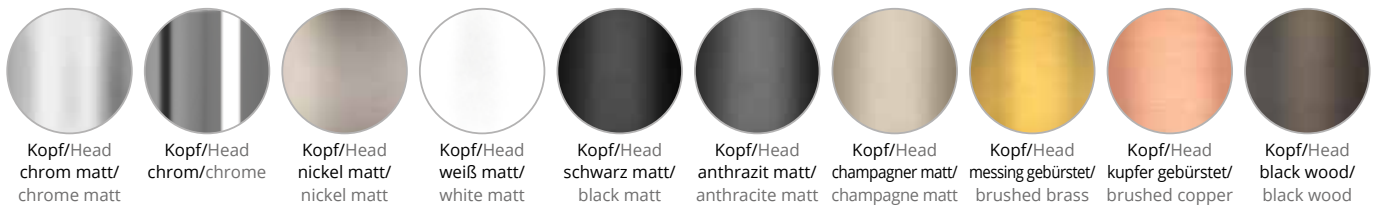

Wing I 80 Ø & 120 Ø HOCHVOLT LED/HV 2.700K, 90CRI F

Art.Nr. 80 Ø item no. 80 Ø 2x8W, ~1.330lm	Arm L arm l in mm	Preis € price € *	Art.Nr. 80 Ø item no. 80 Ø 2x8W, ~1.330lm	Arm L arm l in mm	Preis € price € *	Art.Nr. 80 Ø item no. 80 Ø 2x8W, ~1.330lm	Arm L arm l in mm	Preis € price € *	Kopf 80 Ø/ Wandschild head 80 Ø/wall plate	Stange/ Gelenk Rod/Joist
80-341211	100	330,-	80-342211	200	340,-	80-343211	300	350,-	chrome matt	chrome matt
80-341212	100	330,-	80-342212	200	340,-	80-343212	300	350,-	chrome	chrome
80-341213	100	330,-	80-342213	200	340,-	80-343213	300	350,-	nickel matt	nickel matt
80-3412122	100	374,-	80-3422122	200	384,-	80-3432122	300	394,-	white matt	chrome
80-3412102	100	374,-	80-3422102	200	384,-	80-3432102	300	394,-	black matt	chrome
80-341212-WE	100	404,-	80-342212-WE	200	414,-	80-343212-WE	300	424,-	white matt	white matt
80-341212-BE	100	404,-	80-342212-BE	200	414,-	80-343212-BE	300	424,-	black matt	black matt
80-3412123	100	374,-	80-3422123	200	384,-	80-3432123	300	394,-	anthracite matt	chrome
80-3412128	100	374,-	80-3422128	200	384,-	80-3432128	300	394,-	champagne matt	nickel matt
80-3412124	100	404,-	80-3422124	200	414,-	80-3432124	300	424,-	brushed brass/black matt	black matt
80-3412125	100	404,-	80-3422125	200	414,-	80-3432125	300	424,-	brushed copper/black matt	black matt
80-3412126	100	404,-	80-3422126	200	414,-	80-3432126	300	424,-	black wood/black matt	black matt

Art.Nr. 120 Ø item no. 120 Ø 2x10W, ~1.600lm	Arm L arm l in mm	Preis € price € *	Art.Nr. 120 Ø item no. 120 Ø 2x10W, ~1.600lm	Arm L arm l in mm	Preis € price € *	Art.Nr. 120 Ø item no. 120 Ø 2x10W, ~1.600lm	Arm L arm l in mm	Preis € price € *	Kopf 120 Ø/ Wandschild head 120 Ø/wall plate	Stange Rod
120-341211	100	399,-	120-342211	200	409,-	120-343211	300	419,-	chrome matt	chrome matt
120-341212	100	399,-	120-342212	200	409,-	120-343212	300	419,-	chrome	chrome
120-341213	100	399,-	120-342213	200	409,-	120-343213	300	419,-	nickel matt	nickel matt
120-3412122	100	449,-	120-3422122	200	459,-	120-3432122	300	469,-	white matt	chrome
120-3412102	100	449,-	120-3422102	200	459,-	120-3432102	300	469,-	black matt	chrome
120-341212-WE	100	479,-	120-342212-WE	200	489,-	120-343212-WE	300	499,-	white matt	white matt
120-341212-BE	100	479,-	120-342212-BE	200	489,-	120-343212-BE	300	499,-	black matt	black matt
120-3412123	100	449,-	120-3422123	200	459,-	120-3432123	300	469,-	anthracite matt	chrome
120-3412128	100	449,-	120-3422128	200	459,-	120-3432128	300	469,-	champagne matt	nickel matt
120-3412124	100	479,-	120-3422124	200	489,-	120-3432124	300	499,-	brushed brass/black matt	black matt
120-3412125	100	479,-	120-3422125	200	489,-	120-3432125	300	499,-	brushed copper/black matt	black matt
120-3412126	100	479,-	120-3422126	200	489,-	120-3432126	300	499,-	black wood/black matt	black matt