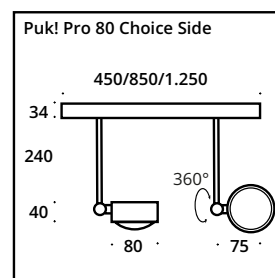

Anfertigung der Balkenlänge auf Maß möglich.
Customised bar length production possible.

Preise ohne Zubehör: Bestell-Artikelnr. für Linse, Glas, Farbfilter auf der Einklapp-Seite!
Prices without accessories: Order item-no. for lens, glass, color filter are on fold-in page!