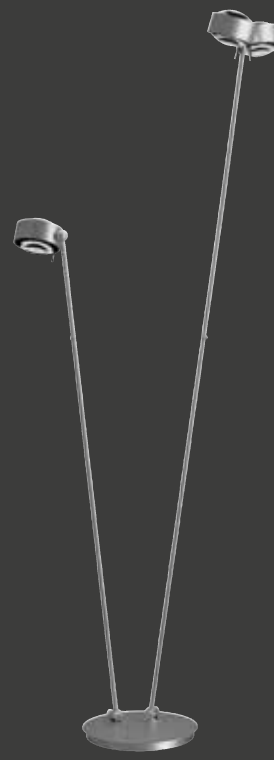

PUK! PRO FLOOR MOTHER & KID 97