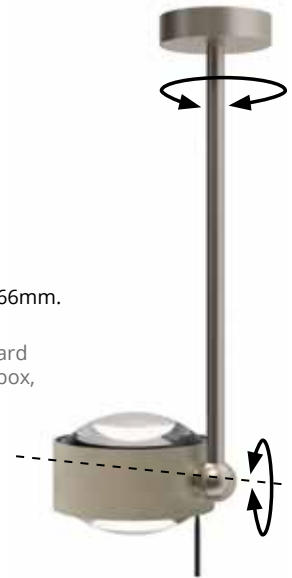

- 1 Fit In Abdeckung (Ø 80mm) für Standard 68mm Einbaudose, T 66mm. (Lochabstand 60mm)
- 1 Fit In Cover (Ø 80mm) for standard 68mm pattress/flush mounted box, d 66mm. (hole spacing 60mm)

champagne matt, nickel matt
300mm

Side I 120 Ø HOCHVOLT LED/HV 2x10W, ~1.600lm, 2.700K, 90CRI ▶ F

Art.Nr. item no.	Arm L arm l in mm	Preis € price € *	Art.Nr. item no.	Arm L arm l in mm	Preis € price € *	Art.Nr. item no.	Arm L arm l in mm	Preis € price € *	Kopf 120 Ø/ Deckenschild head 120 Ø/ceiling plate	Stange/ Gelenk Rod/Joint
120-331211	100	363,-	120-332211	200	373,-	120-333211	300	383,-	chrome matt	chrome matt
120-331212	100	363,-	120-332212	200	373,-	120-333212	300	383,-	chrome	chrome
120-331213	100	363,-	120-332213	200	373,-	120-333213	300	383,-	nickel matt	nickel matt
120-3312122	100	413,-	120-3322122	200	423,-	120-3332122	300	433,-	white matt	chrome
120-3312102	100	413,-	120-3322102	200	423,-	120-3332102	300	433,-	black matt	chrome
120-331212-WE	100	443,-	120-332212-WE	200	453,-	120-333212-WE	300	463,-	white matt	white matt
120-331212-BE	100	443,-	120-332212-BE	200	453,-	120-333212-BE	300	463,-	black matt	black matt
120-3312123	100	413,-	120-3322123	200	423,-	120-3332123	300	433,-	anthracite matt	chrome
120-3312128	100	413,-	120-3322128	200	423,-	120-3332128	300	433,-	champagne matt	nickel matt
120-3312124	100	443,-	120-3322124	200	453,-	120-3332124	300	463,-	brushed brass/black matt	black matt
120-3312125	100	443,-	120-3322125	200	453,-	120-3332125	300	463,-	brushed copper/black matt	black matt
120-3312126	100	443,-	120-3322126	200	453,-	120-3332126	300	463,-	black wood	black matt
			120-334211	400	393,-	120-336211	600	403,-	chrome matt	chrome matt
			120-334212	400	393,-	120-336212	600	403,-	chrome	chrome
			120-334213	400	393,-	120-336213	600	403,-	nickel matt	nickel matt
			120-3342122	400	443,-	120-3362122	600	453,-	white matt	chrome
			120-3342102	400	443,-	120-3362102	600	453,-	black matt	chrome
			120-334212-WE	400	473,-	120-336212-WE	600	483,-	white matt	white matt
			120-334212-BE	400	473,-	120-336212-BE	600	483,-	black matt	black matt
			120-3342123	400	443,-	120-3362123	600	453,-	anthracite matt	chrome
			120-3342128	400	443,-	120-3362128	600	453,-	champagne matt	nickel matt
			120-3342124	400	473,-	120-3362124	600	483,-	brushed brass/black matt	black matt
			120-3342125	400	473,-	120-3362125	600	483,-	brushed copper/black matt	black matt
			120-3342126	400	473,-	120-3362126	600	483,-	black wood/black matt	black matt

Anfertigung auf Maß möglich.
Customised production possible.

- 1 Für eine Fit In (Einbau) Variante hängen Sie bitte -ED hinter die Art.-Nummer. Preise wie Tabelle.
- 1 For Fit In version, please add -ED behind the article number. Prices as shown in the price chart.

Preise ohne Zubehör: Bestell-Artikelnr. für Linse, Glas, Farbfilter auf der Einklapp-Seite!
Prices without accessories: Order item-no. for lens, glass, color filter are on fold-in page!