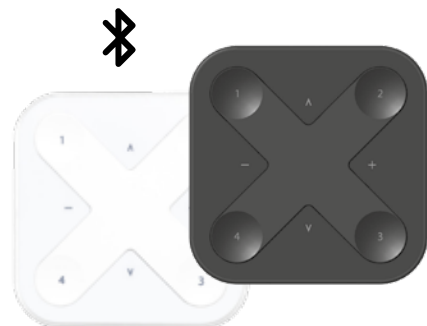

- ④ Xpress-LR Fernsteuerung remote control weiß oder schwarz white or black

Modulbestellung im Internet oder beim Fachhändler.

Order modules on the Internet or from a specialist dealer.