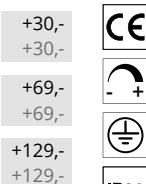

Kippschaltereinbau -K hinter die Art.-Nr. hängen.
Switch installation -K behind the item-no.

Schalter mit Zuleitung und Stecker (1,5m) -S hinter die Art.-Nr. hängen.
Switch with supply cable and plug (1.5m) -S behind the item-no.

Hand Dimmer mit Zuleitung und Stecker (1,5m) -D hinter die Art.-Nr. hängen.
Hand dimmer with supply cable and plug (1.5m) -D behind the item-no.

Preise ohne Zubehör: Bestell-Artikelnr. für Linse, Glas, Farbfilter auf der Einklapp-Seite!
Prices without accessories: Order item-no. for lens, glass, color filter are on fold-in page!