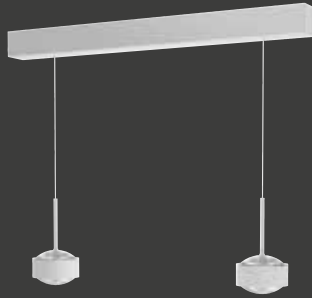

PUK! PRO PENDULA

PUK! PRO MOTION II 59