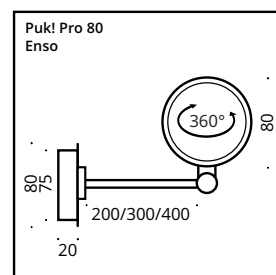

*Unverbindliche Preisempfehlung VK, ohne MwSt. Mit Erscheinen dieser Preisliste verlieren alle bisherigen Preislisten ihre Gültigkeit. Modelle geschützt
*Recommended retail price, exclusive of VAT. At the release of this price list, all other price lists are void. Models registered.