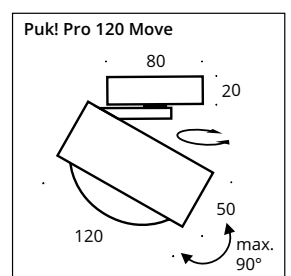

- Für eine Fit In (Einbau) Variante hängen Sie bitte -ED hinter die Art.-Nummer. Preise wie Tabelle.
- For Fit In version, please add -ED behind the article number. Prices as shown in the price chart.

Preise ohne Zubehör: Bestell-Artikelnr. für Linse, Glas, Farbfilter auf der Einklapp-Seite!
Prices without accessories: Order item-no. for lens, glass, color filter are on fold-in page!

*Unverbindliche Preisempfehlung VK, ohne MwSt. Mit Erscheinen dieser Preisliste verlieren alle bisherigen Preislisten ihre Gültigkeit. Modelle geschützt
*Recommended retail price, exclusive of VAT. At the release of this price list, all other price lists are void. Models registered.