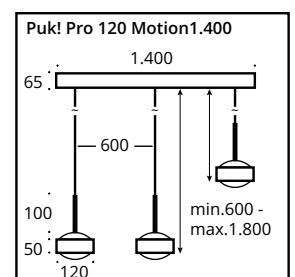

Preise ohne Zubehör: Bestell-Artikelnr. für Linse, Glas, Farbfilter auf der Einklapp-Seite!
Prices without accessories: Order item-no. for lens, glass, color filter are on fold-in page!

*Unverbindliche Preisempfehlung VK, ohne MwSt. Mit Erscheinen dieser Preisliste verlieren alle bisherigen Preislisten ihre Gültigkeit. Modelle geschützt
*Recommended retail price, exclusive of VAT. At the release of this price list, all other price lists are void. Models registered.