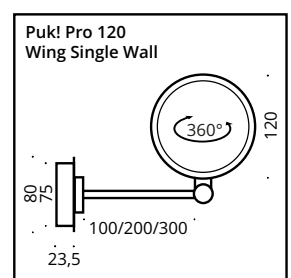

Preise ohne Zubehör: Bestell-Artikelnr. für Linse, Glas, Farbfilter auf der Einklapp-Seite!
Prices without accessories: Order item-no. for lens, glass, color filter are on fold-in page!

*Unverbindliche Preisempfehlung VK, ohne MwSt. Mit Erscheinen dieser Preisliste verlieren alle bisherigen Preislisten ihre Gültigkeit. Modelle geschützt
*Recommended retail price, exclusive of VAT. At the release of this price list, all other price lists are void. Models registered.