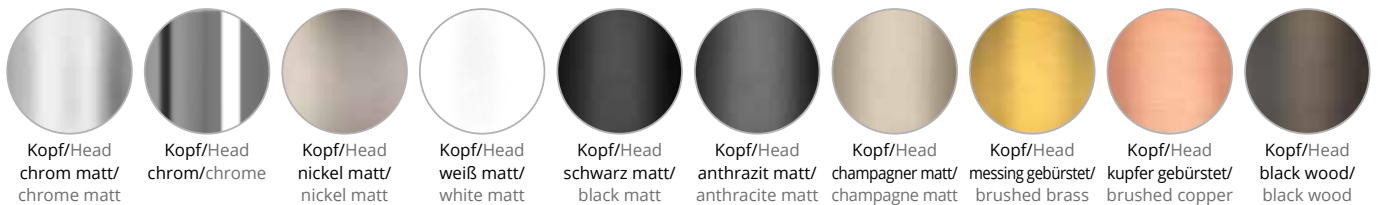

PUK! PRO ONE 80 Ø & 120 Ø

Elegant und puristisch erhellt diese LED-Deckenleuchte jeden Raum ohne aufdringlich zu wirken. Sie ist ideal für den Einsatz in Fluren und über Tresen. Die LED-Platine ist austauschbar und Linsen und Gläser (Borosilikat) können kinderleicht mit einem Dreh gewechselt werden. PVD Oberflächen machen den Korpus extrem robust. Installation mit neuem "Plug & Click"-System.

Elegant and puristic, this LED ceiling light illuminates every room without being obtrusive. It is ideal for the use in corridors and above counters. The LED board is replaceable and the lenses and glass (borosilicate) can be easily changed with a twist. PVD surfaces make the body extremely robust. Installation with the new "Plug & Click" system.

One 80 Ø & 120 Ø HOCHVOLT LED/HV 2.700K, 90CRI ▶ F

Art.Nr. 80 Ø item no. 80 Ø 1x8W, ~665lm	Ø Kopf x H Ø head x h in mm	Preis € price € *	Art.Nr. 120 Ø item no. 120 Ø 1x10W, ~800lm	Ø Kopf x H Ø head x h in mm	Preis € price € *	Kopf Head
80-310211	80 x 40	189,-	120-310211	120 x 50	279,-	chrome matt
80-310212	80 x 40	189,-	120-310212	120 x 50	279,-	chrome
80-310213	80 x 40	189,-	120-310213	120 x 50	279,-	nickel matt
80-3102122	80 x 40	219,-	120-3102122	120 x 50	319,-	white matt
80-3102102	80 x 40	219,-	120-3102102	120 x 50	319,-	black matt
80-3102123	80 x 40	219,-	120-3102123	120 x 50	319,-	anthracite matt
80-3102128	80 x 40	219,-	120-3102128	120 x 50	319,-	champagne matt
80-3102124	80 x 40	239,-	120-3102124	120 x 50	339,-	brushed brass
80-3102125	80 x 40	239,-	120-3102125	120 x 50	339,-	brushed copper
80-3102126	80 x 40	239,-	120-3102126	120 x 50	339,-	black wood