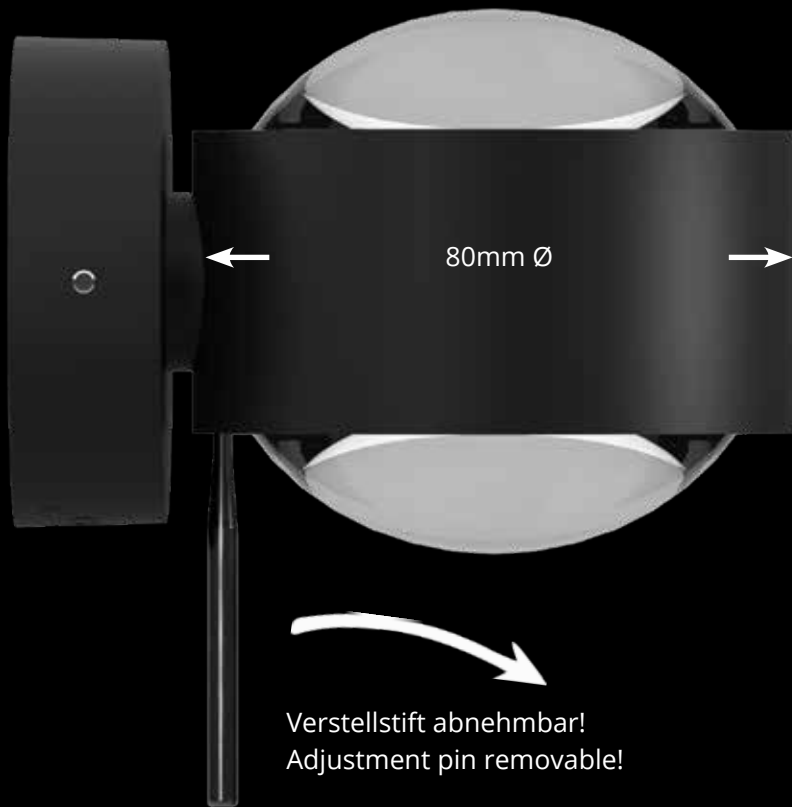

PUK! PRO 1:1