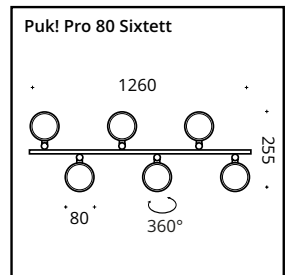

Quartett & Sixtett 80 Ø HOCHVOLT LED/HV 2.700K, 90CRI

Qartett Art.Nr./item no. 8x8W, ~5.390lm	B x L b x l in mm	Preis € price € *	Sixtett Art.Nr./item no. 12x8W, ~7.980lm	B x L b x l in mm	Preis € price € *	Kopf/ Deckenschild head/ceiling plate	Stangen Rods
80-524211	805 x 2.000	1.115,-	80-526211	1.260 x 2.000	1.557,-	chrome matt	chrome matt
80-524212	805 x 2.000	1.115,-	80-526212	1.260 x 2.000	1.557,-	chrome	chrome
80-524213	805 x 2.000	1.115,-	80-526213	1.260 x 2.000	1.557,-	nickel matt	nickel matt
80-5242122	805 x 2.000	1.215,-	80-5262122	1.260 x 2.000	1.707,-	white matt	chrome
80-5242102	805 x 2.000	1.215,-	80-5262102	1.260 x 2.000	1.707,-	black matt	chrome
80-524212-WE	805 x 2.000	1.275,-	80-526212-WE	1.260 x 2.000	1.797,-	white matt	white matt
80-524212-BE	805 x 2.000	1.275,-	80-526212-BE	1.260 x 2.000	1.797,-	black matt	black matt
80-5242123	805 x 2.000	1.215,-	80-5262123	1.260 x 2.000	1.707,-	anthracite matt	chrome
80-5242128	805 x 2.000	1.215,-	80-5262128	1.260 x 2.000	1.707,-	champagne matt	nickel matt
80-5242124	805 x 2.000	1.275,-	80-5262124	1.260 x 2.000	1.797,-	brushed brass/black matt	black matt
80-5242125	805 x 2.000	1.275,-	80-5262125	1.260 x 2.000	1.797,-	brushed copper/black matt	black matt
80-5242126	805 x 2.000	1.275,-	80-5262126	1.260 x 2.000	1.797,-	black wood/black matt	black matt