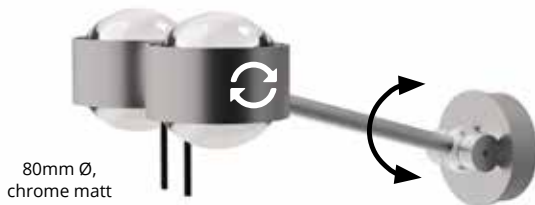

PUK! PRO WING II 80 ø & 120 ø

Diese dekorative LED-Wandleuchte hat zwei drehbare Köpfe und einen schwenkbaren Arm. Sie ist in verschiedenen Armlängen erhältlich. Die LED-Platine ist austauschbar und Linsen und Gläser (Borosilikat) können kinderleicht mit einem Dreh gewechselt werden. PVD Oberflächen machen den Korpus extrem robust.

This decorative LED wall light has a swivelling head and a swivelling arm. It is available in different arm lengths. The LED board is replaceable and the lenses and glass (borosilicate) can be easily changed with a twist. PVD surfaces make the body extremely robust.

Wing II 80 ø & 120 ø HOCHVOLT LED/HV 2.700K, 90CRI F

Art.Nr. 80 ø item no. 80 ø 4x8W, ~2.660lm	Arm L arm l in mm	Preis € price € *	Art.Nr. 80 ø item no. 80 ø 4x8W, ~2.660lm	Arm L arm l in mm	Preis € price € *	Art.Nr. 80 ø item no. 80 ø 4x8W, ~2.660lm	Arm L arm l in mm	Preis € price € *	Kopf 80 ø/ Wandschild head 80 ø/wall plate	Stange/ Gelenk Rod/joint
80-3412211	100	415,-	80-3422211	200	425,-	80-3432211	300	435,-	chrome matt	chrome matt
80-3412212	100	415,-	80-3422212	200	425,-	80-3432212	300	435,-	chrome	chrome
80-3412213	100	415,-	80-3422213	200	425,-	80-3432213	300	435,-	nickel matt	nickel matt
80-34122122	100	484,-	80-34222122	200	494,-	80-34322122	300	504,-	white matt	chrome
80-34122102	100	484,-	80-34222102	200	494,-	80-34322102	300	504,-	black matt	chrome
80-3412212-WE	100	514,-	80-3422212-WE	200	524,-	80-3432212-WE	300	534,-	white matt	white matt
80-3412212-BE	100	514,-	80-3422212-BE	200	524,-	80-3432212-BE	300	534,-	black matt	black matt
80-34122123	100	484,-	80-34222123	200	494,-	80-34322123	300	504,-	anthracite matt	chrome
80-34122128	100	484,-	80-34222128	200	494,-	80-34322128	300	504,-	champagne matt	nickel matt
80-34122124	100	514,-	80-34222124	200	524,-	80-34322124	300	534,-	brushed brass/black matt	black matt
80-34122125	100	514,-	80-34222125	200	524,-	80-34322125	300	534,-	brushed copper/black matt	black matt
80-34122126	100	514,-	80-34222126	200	524,-	80-34322126	300	534,-	black wood/black matt	black matt

Art.Nr. 120 ø item no. 120 ø 4x10W, ~3.200lm	Arm L arm l in mm	Preis € price € *	Art.Nr. 120 ø item no. 120 ø 4x10W, ~3.200lm	Arm L arm l in mm	Preis € price € *	Art.Nr. 120 ø item no. 120 ø 4x10W, ~3.200lm	Arm L arm l in mm	Preis € price € *	Kopf 120 ø/ Wandschild head 120 ø/wall plate	Stange Rod
120-3412211	100	607,-	120-3422211	200	617,-	120-3432211	300	627,-	chrome matt	chrome matt
120-3412212	100	607,-	120-3422212	200	617,-	120-3432212	300	627,-	chrome	chrome
120-3412213	100	607,-	120-3422213	200	617,-	120-3432213	300	627,-	nickel matt	nickel matt
120-34122122	100	657,-	120-34222122	200	667,-	120-34322122	300	677,-	white matt	chrome
120-34122102	100	657,-	120-34222102	200	667,-	120-34322102	300	677,-	black matt	chrome
120-3412212-WE	100	677,-	120-3422212-WE	200	687,-	120-3432212-WE	300	697,-	white matt	white matt
120-3412212-BE	100	677,-	120-3422212-BE	200	687,-	120-3432212-BE	300	697,-	black matt	black matt
120-34122123	100	657,-	120-34222123	200	667,-	120-34322123	300	677,-	anthracite matt	chrome
120-34122128	100	657,-	120-34222128	200	667,-	120-34322128	300	677,-	champagne matt	nickel matt
120-34122124	100	677,-	120-34222124	200	687,-	120-34322124	300	697,-	brushed brass/black matt	black matt
120-34122125	100	677,-	120-34222125	200	687,-	120-34322125	300	697,-	brushed copper/black matt	black matt
120-34122126	100	677,-	120-34222126	200	687,-	120-34322126	300	697,-	black wood/black matt	black matt