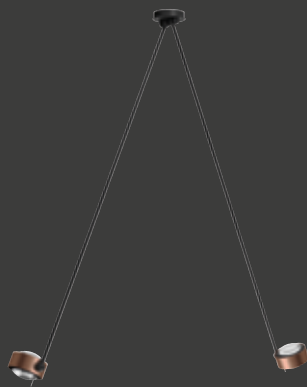

PUK! PRO
Ceiling Sister I 120 49