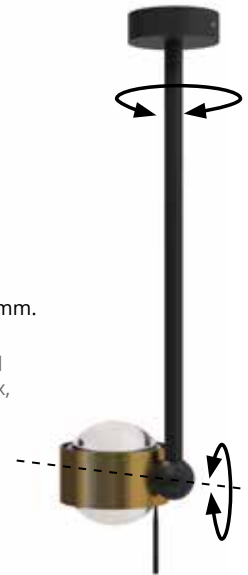

- 1 Fit In Abdeckung (Ø 80mm) für Standard 68mm Einbaudose, T 66mm. (Lochabstand 60mm)
- 1 Fit In Cover (Ø 80mm) for standard 68mm pattress/flush mounted box, d 66mm. (hole spacing 60mm)

brushed brass, black matt
300mm

Side I 80 Ø HOCHVOLT LED/HV 2x8W, ~1.330lm, 2.700K, 90CRI F

Art.Nr. item no.	Arm L arm l in mm	Preis € price € *	Art.Nr. item no.	Arm L arm l in mm	Preis € price € *	Art.Nr. item no.	Arm L arm l in mm	Preis € price € *	Kopf 80 Ø/ Deckenschild head 80 Ø/ceiling plate	Stange/ Gelenk Rod/Joint
80-331211	100	294,-	80-332211	200	304,-	80-333211	300	314,-	chrome matt	chrome matt
80-331212	100	294,-	80-332212	200	304,-	80-333212	300	314,-	chrome	chrome
80-331213	100	294,-	80-332213	200	304,-	80-333213	300	314,-	nickel matt	nickel matt
80-3312122	100	338,-	80-3322122	200	348,-	80-3332122	300	358,-	white matt	chrome
80-3312102	100	338,-	80-3322102	200	348,-	80-3332102	300	358,-	black matt	chrome
80-331212-WE	100	368,-	80-332212-WE	200	378,-	80-333212-WE	300	388,-	white matt	white matt
80-331212-BE	100	368,-	80-332212-BE	200	378,-	80-333212-BE	300	388,-	black matt	black matt
80-3312123	100	338,-	80-3322123	200	348,-	80-3332123	300	358,-	anthracite matt	chrome
80-3312128	100	338,-	80-3322128	200	348,-	80-3332128	300	358,-	champagne matt	nickel matt
80-3312124	100	368,-	80-3322124	200	378,-	80-3332124	300	388,-	brushed brass/black matt	black matt
80-3312125	100	368,-	80-3322125	200	378,-	80-3332125	300	388,-	brushed copper/black matt	black matt
80-3312126	100	368,-	80-3322126	200	378,-	80-3332126	300	388,-	black wood/black matt	black matt
			80-334211	400	324,-	80-336211	600	334,-	chrome matt	chrome matt
			80-334212	400	324,-	80-336212	600	334,-	chrome	chrome
			80-334213	400	324,-	80-336213	600	334,-	nickel matt	nickel matt
			80-3342122	400	368,-	80-3362122	600	378,-	white matt	chrome
			80-3342102	400	368,-	80-3362102	600	378,-	black matt	chrome
			80-334212-WE	400	398,-	80-336212-WE	600	408,-	white matt	white matt
			80-334212-BE	400	398,-	80-336212-BE	600	408,-	black matt	black matt
			80-3342123	400	368,-	80-3362123	600	378,-	anthracite matt	chrome
			80-3342128	400	368,-	80-3362128	600	378,-	champagne matt	nickel matt
			80-3342124	400	398,-	80-3362124	600	408,-	brushed brass/black matt	black matt
			80-3342125	400	398,-	80-3362125	600	408,-	brushed copper/black matt	black matt
			80-3342126	400	398,-	80-3362126	600	408,-	black wood/black matt	black matt

Anfertigung auf Maß möglich.
Customised production possible.

- 1 Für eine Fit In (Einbau) Variante hängen Sie bitte -ED hinter die Art.-Nummer. Preise wie Tabelle.
- 1 For Fit In version, please add -ED behind the article number. Prices as shown in the price chart.

Preise ohne Zubehör: Bestell-Artikelnr. für Linse, Glas, Farbfilter auf der Einklapp-Seite!
Prices without accessories: Order item-no. for lens, glass, color filter are on fold-in page!