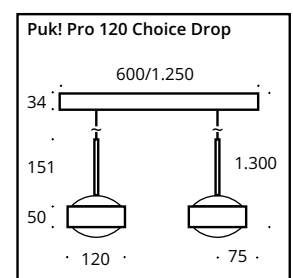

Anfertigung der Balkenlänge auf Maß möglich.
Customised bar length production possible.

Preise ohne Zubehör: Bestell-Artikelnr. für Linse, Glas, Farbfilter auf der Einklapp-Seite!
Prices without accessories: Order item-no. for lens, glass, color filter are on fold-in page!

*Unverbindliche Preisempfehlung VK, ohne MwSt. Mit Erscheinen dieser Preisliste verlieren alle bisherigen Preislisten ihre Gültigkeit. Modelle geschützt
*Recommended retail price, exclusive of VAT. At the release of this price list, all other price lists are void. Models registered.