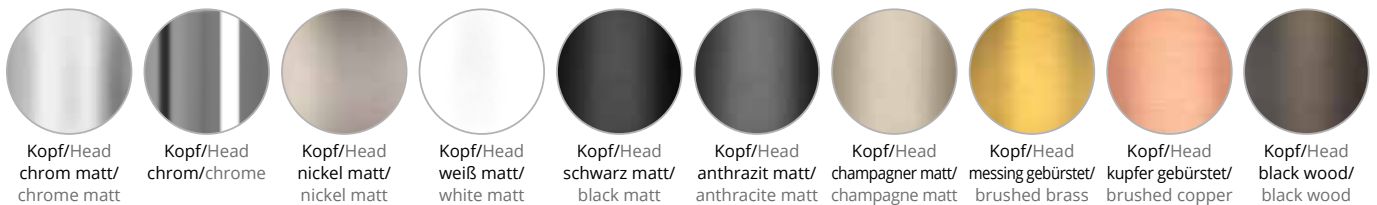

PUK! PRO WING II 80 ø & 120 ø

Diese dekorative LED-Wandleuchte hat zwei drehbare Köpfe und einen schwenkbaren Arm. Sie ist in verschiedenen Armlängen erhältlich. Die LED-Platine ist austauschbar und Linsen und Gläser (Borosilikat) können kinderleicht mit einem Dreh gewechselt werden. PVD Oberflächen machen den Korpus extrem robust.

This decorative LED wall light has a swivelling head and a swivelling arm. It is available in different arm lengths. The LED board is replaceable and the lenses and glass (borosilicate) can be easily changed with a twist. PVD surfaces make the body extremely robust.

Wing II 80 ø & 120 ø HOCHVOLT LED/HV 2.700K, 90CRI F

Art.Nr. 80 ø item no. 80 ø 4x8W, ~2.660lm	Arm L arm l in mm	Preis € price € *	Art.Nr. 80 ø item no. 80 ø 4x8W, ~2.660lm	Arm L arm l in mm	Preis € price € *	Art.Nr. 80 ø item no. 80 ø 4x8W, ~2.660lm	Arm L arm l in mm	Preis € price € *	Kopf 80 ø/ Wandschild head 80 ø/wall plate	Stange/ Gelenk Rod/joint
80-3412211	100	415,-	80-3422211	200	425,-	80-3432211	300	435,-	chrome matt	chrome matt
80-3412212	100	415,-	80-3422212	200	425,-	80-3432212	300	435,-	chrome	chrome
80-3412213	100	415,-	80-3422213	200	425,-	80-3432213	300	435,-	nickel matt	nickel matt
80-34122122	100	484,-	80-34222122	200	494,-	80-34322122	300	504,-	white matt	chrome
80-34122102	100	484,-	80-34222102	200	494,-	80-34322102	300	504,-	black matt	chrome
80-3412212-WE	100	514,-	80-3422212-WE	200	524,-	80-3432212-WE	300	534,-	white matt	white matt
80-3412212-BE	100	514,-	80-3422212-BE	200	524,-	80-3432212-BE	300	534,-	black matt	black matt
80-34122123	100	484,-	80-34222123	200	494,-	80-34322123	300	504,-	anthracite matt	chrome
80-34122128	100	484,-	80-34222128	200	494,-	80-34322128	300	504,-	champagne matt	nickel matt
80-34122124	100	514,-	80-34222124	200	524,-	80-34322124	300	534,-	brushed brass/black matt	black matt
80-34122125	100	514,-	80-34222125	200	524,-	80-34322125	300	534,-	brushed copper/black matt	black matt
80-34122126	100	514,-	80-34222126	200	524,-	80-34322126	300	534,-	black wood/black matt	black matt

Art.Nr. 120 ø item no. 120 ø 4x10W, ~3.200lm	Arm L arm l in mm	Preis € price € *	Art.Nr. 120 ø item no. 120 ø 4x10W, ~3.200lm	Arm L arm l in mm	Preis € price € *	Art.Nr. 120 ø item no. 120 ø 4x10W, ~3.200lm	Arm L arm l in mm	Preis € price € *	Kopf 120 ø/ Wandschild head 120 ø/wall plate	Stange Rod
120-3412211	100	607,-	120-3422211	200	617,-	120-3432211	300	627,-	chrome matt	chrome matt
120-3412212	100	607,-	120-3422212	200	617,-	120-3432212	300	627,-	chrome	chrome
120-3412213	100	607,-	120-3422213	200	617,-	120-3432213	300	627,-	nickel matt	nickel matt
120-34122122	100	657,-	120-34222122	200	667,-	120-34322122	300	677,-	white matt	chrome
120-34122102	100	657,-	120-34222102	200	667,-	120-34322102	300	677,-	black matt	chrome
120-3412212-WE	100	677,-	120-3422212-WE	200	687,-	120-3432212-WE	300	697,-	white matt	white matt
120-3412212-BE	100	677,-	120-3422212-BE	200	687,-	120-3432212-BE	300	697,-	black matt	black matt
120-34122123	100	657,-	120-34222123	200	667,-	120-34322123	300	677,-	anthracite matt	chrome
120-34122128	100	657,-	120-34222128	200	667,-	120-34322128	300	677,-	champagne matt	nickel matt
120-34122124	100	677,-	120-34222124	200	687,-	120-34322124	300	697,-	brushed brass/black matt	black matt
120-34122125	100	677,-	120-34222125	200	687,-	120-34322125	300	697,-	brushed copper/black matt	black matt
120-34122126	100	677,-	120-34222126	200	687,-	120-34322126	300	697,-	black wood/black matt	black matt