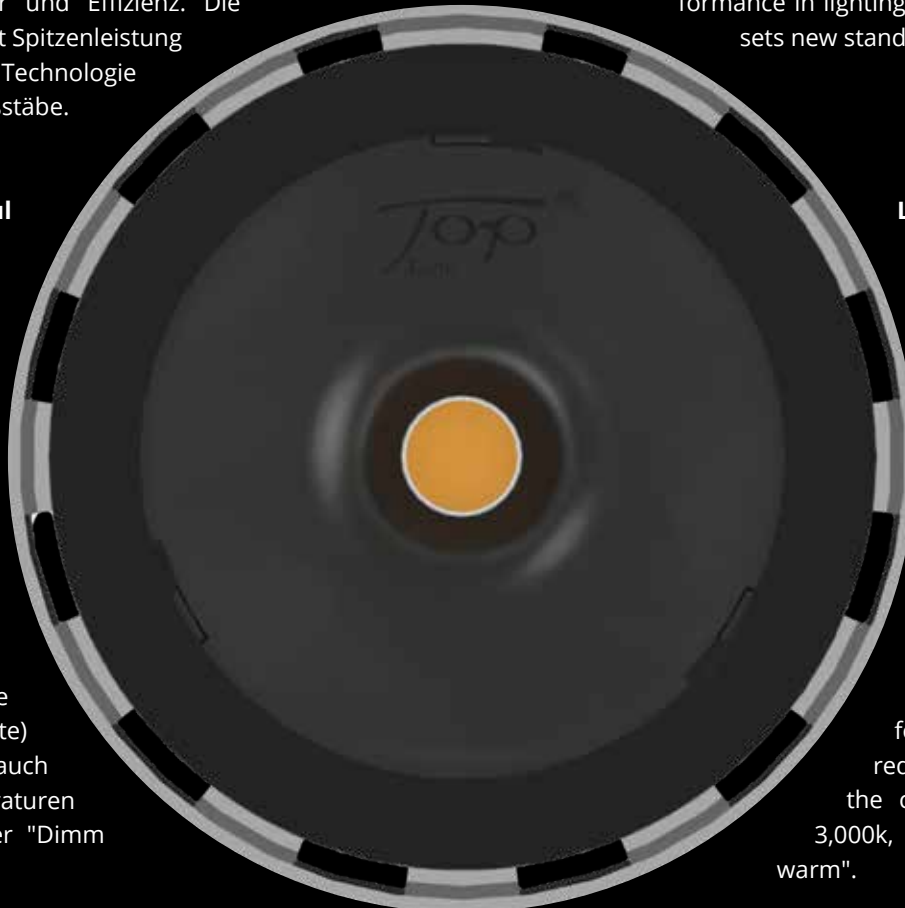

LED Lightmodul

The light changing module of the PUK! Pro consists of a design reflector and a high power LED (black yellow optic). The luminaires are equipped with a 2,700K module as standard. Replacement modules (see fold-in page) are on request also available in the colour temperatures 3,000k, 4,000k or "Dimm to warm".