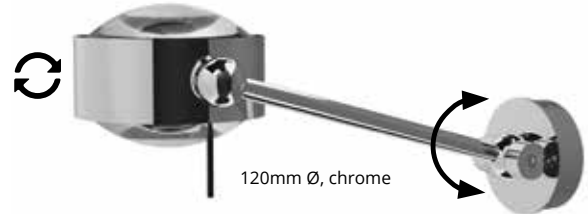

120mm Ø, chrome