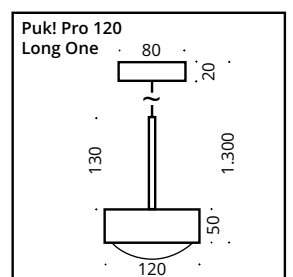

*Unverbindliche Preisempfehlung VK, ohne MwSt. Mit Erscheinen dieser Preisliste verlieren alle bisherigen Preislisten ihre Gültigkeit. Modelle geschützt
*Recommended retail price, exclusive of VAT. At the release of this price list, all other price lists are void. Models registered.