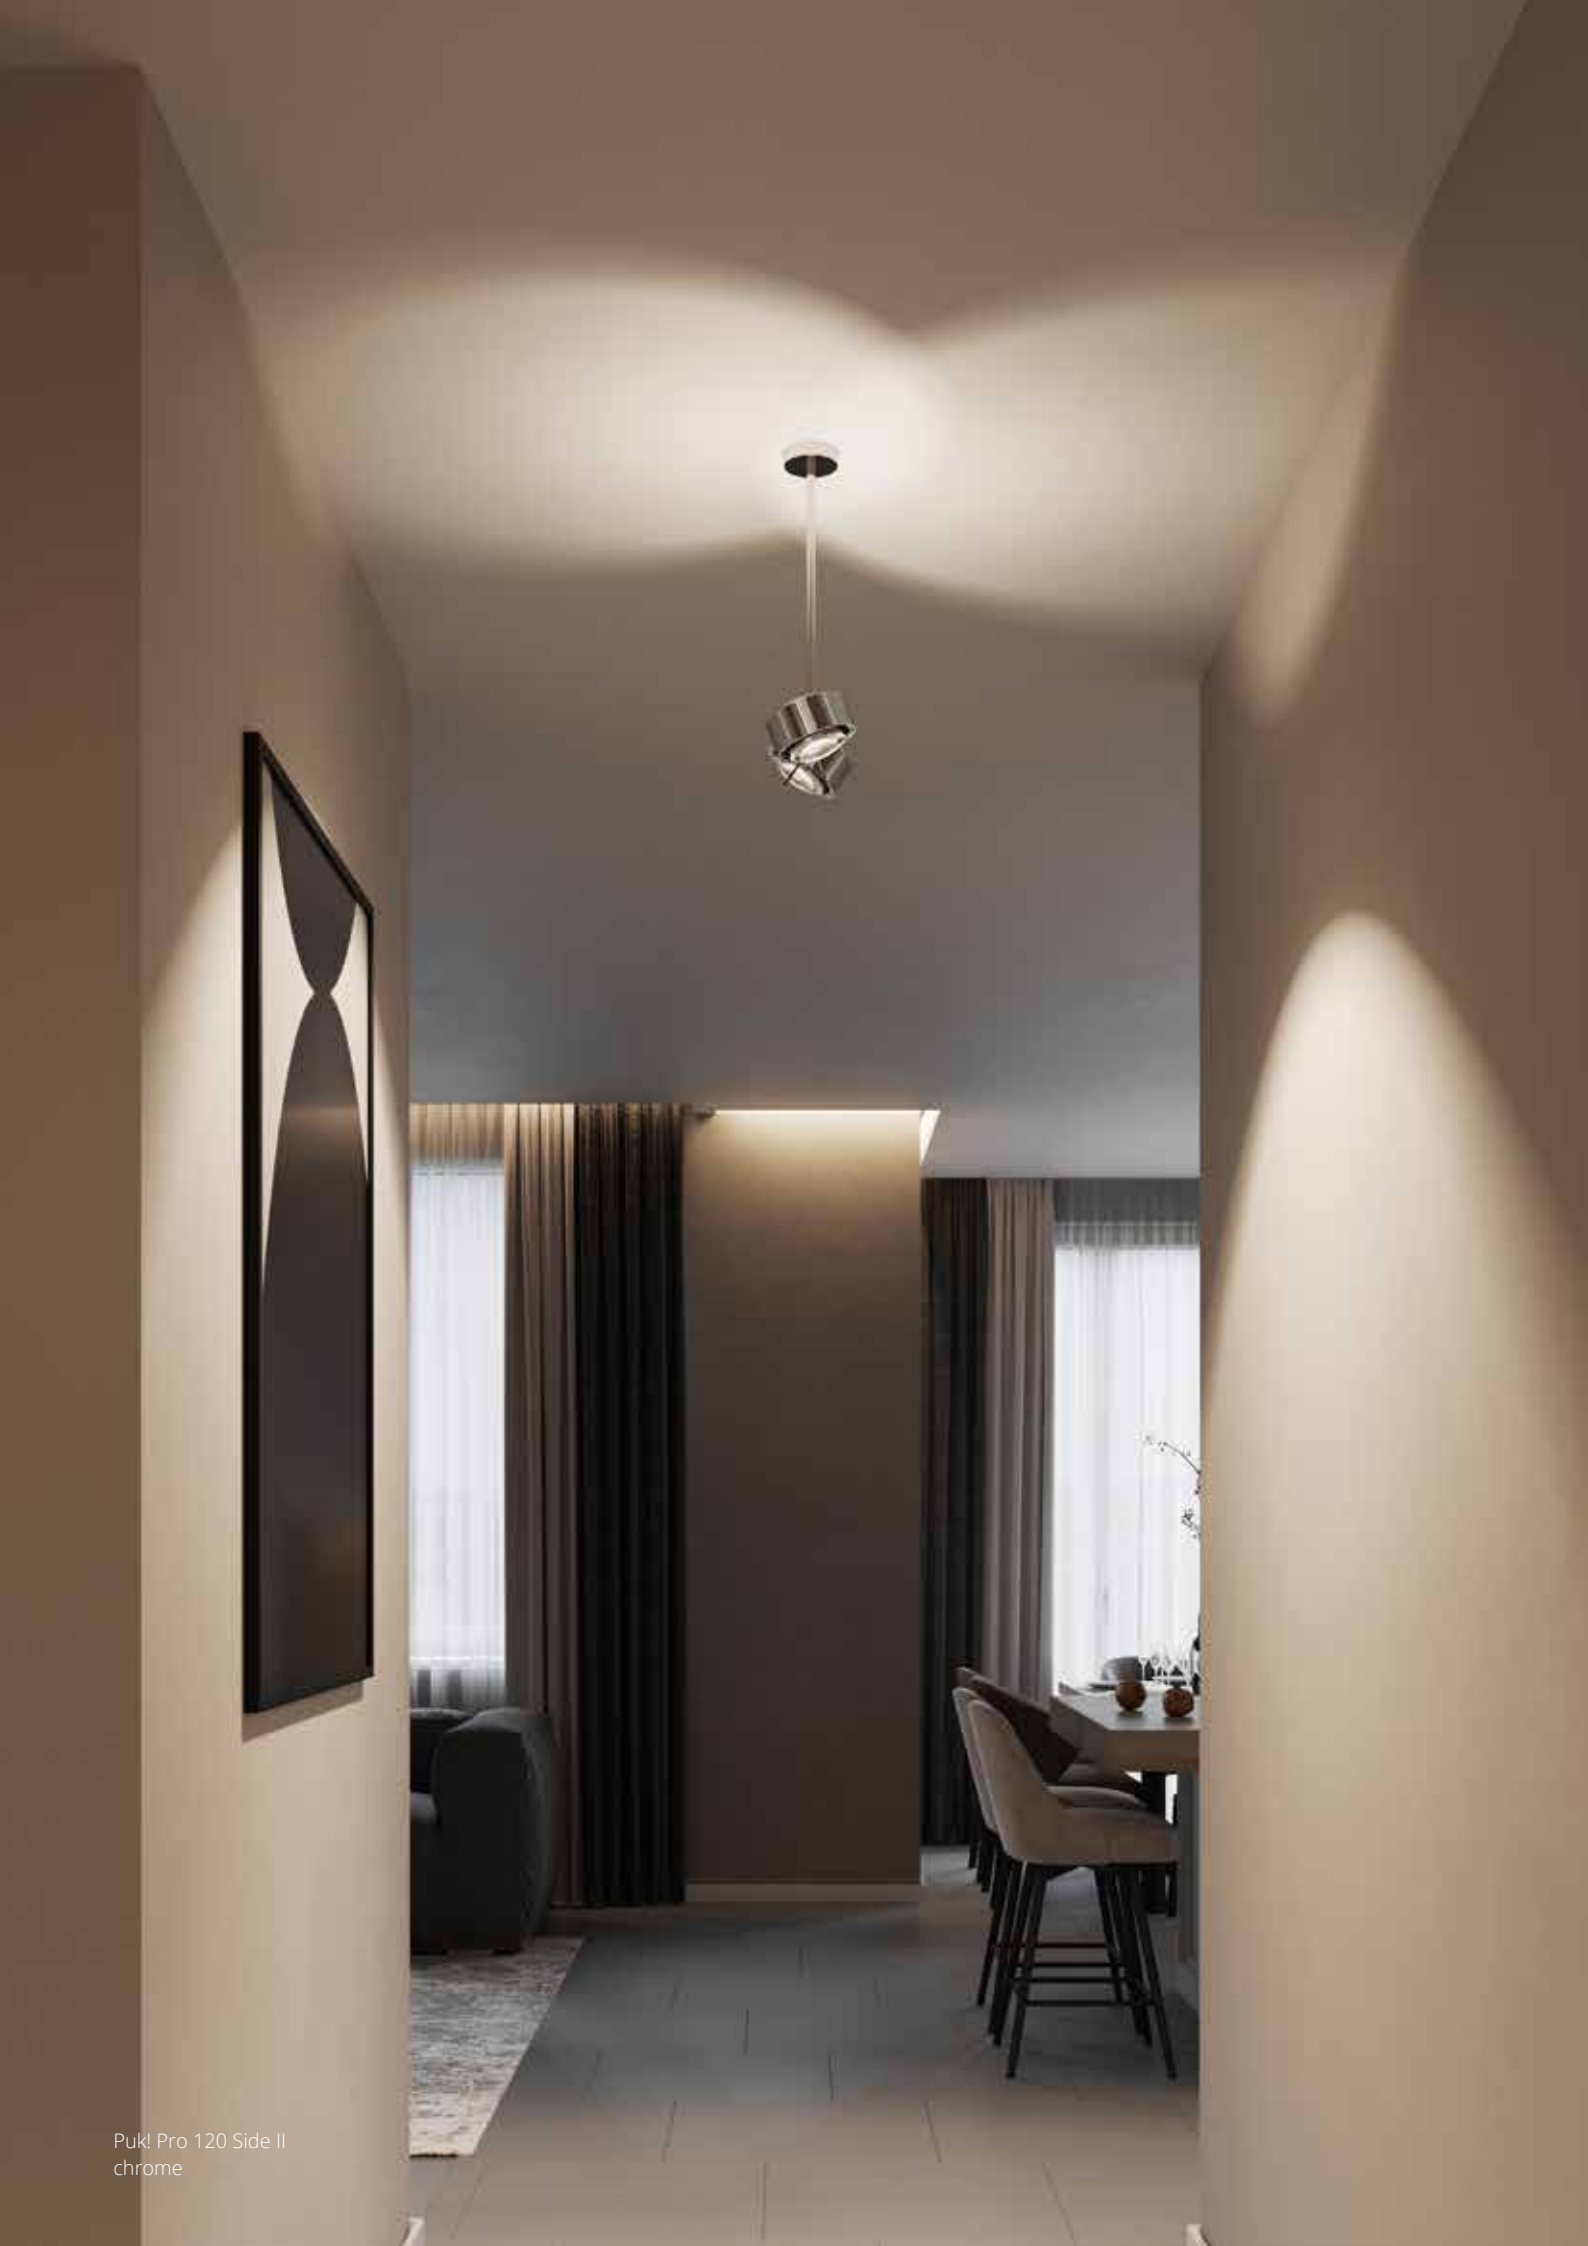

Puk! Pro 120 Side II
chrome