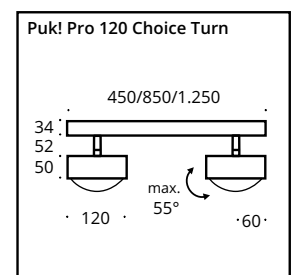

*Unverbindliche Preisempfehlung VK, ohne MwSt. Mit Erscheinen dieser Preisliste verlieren alle bisherigen Preislisten ihre Gültigkeit. Modelle geschützt
*Recommended retail price, exclusive of VAT. At the release of this price list, all other price lists are void. Models registered.