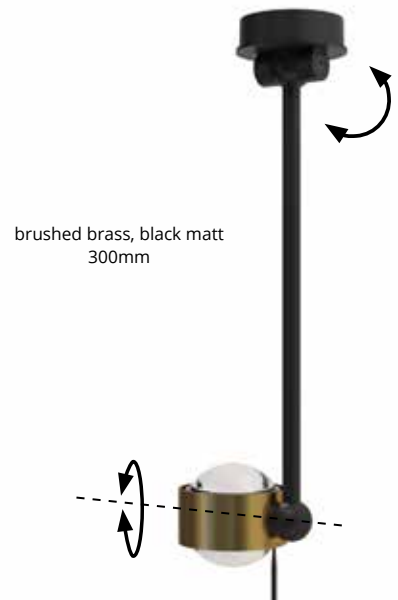

PUK! PRO WING I 80 Ø

Diese dekorative LED-Deckenleuchte hat einen drehbaren Kopf und einen schwenkbaren Arm. Sie ist in verschiedenen Armlängen erhältlich. Die LED-Platine ist austauschbar und Linsen und Gläser (Borosilikat) können kinderleicht mit einem Dreh gewechselt werden. PVD Oberflächen machen den Korpus extrem robust.

This decorative LED ceiling light has a turnable head and a swivelling arm. It is available in different arm lengths. The LED board is replaceable and the lenses and glass (borosilicate) can be easily changed with a twist. PVD surfaces make the body extremely robust.

Wing I 80 Ø HOCHVOLT LED/HV 2x8W, ~1.330lm, 2.700K, 90CRI ▶ F