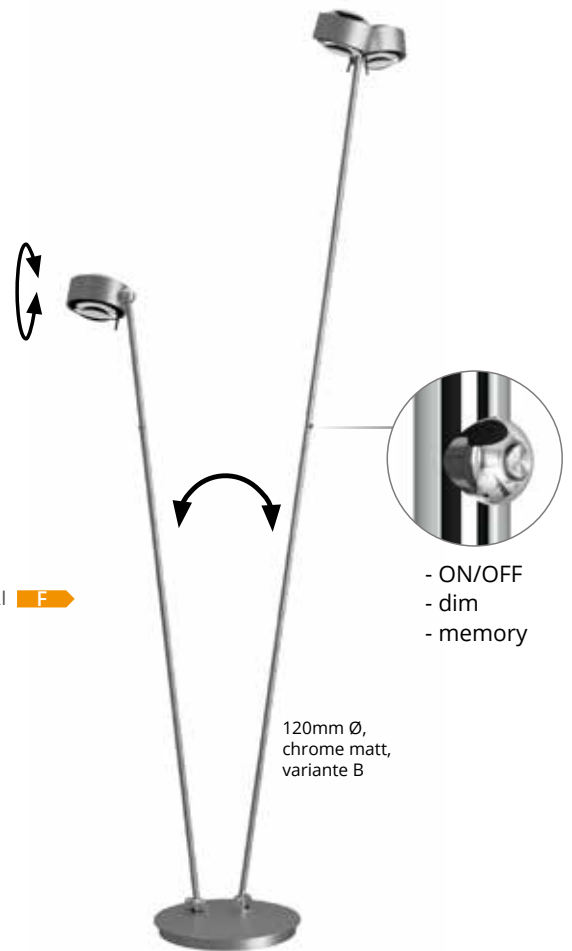

PUK! PRO MOTHER & KID 80 Ø & 120 Ø

Diese große LED-Stehleuchte hat zwei schwenkbare Arme in zwei Größen. Der kürzere Arm hat einen Kopf, der längere Arm hat zwei Köpfe. Alle drehbar und mit Lichtaustritt nach oben und nach unten. Die LED-Platine ist austauschbar und Linsen und Gläser (Borosilikat) können kinderleicht mit einem Dreh gewechselt werden. PVD Oberflächen machen den Korpus extrem robust.

This LED floor lamp has two swivelling arms in two sizes. The shorter rod has one head, the longer rod has two heads. All pivoting with upward and downward light beam. The LED board is replaceable and the lenses and glass (borosilicate) can be easily changed with a twist. PVD surfaces make the body extremely robust.

Mother & Kid 80 Ø NIEDERVOLT LED/LV 6x8W, ~5.400lm, 2.700K, 98CRI ▶

Art.Nr. item no.	Arme H arms h in mm	Kopf/Fuß 300mm head/base 300mm	Stangen Rods	Preis € price € *
80-450311	1.250 + 1.800	chrome matt	chrome matt	1.772,-
80-450312	1.250 + 1.800	chrome	chrome	1.772,-
80-450313	1.250 + 1.800	nickel matt	nickel matt	1.772,-
80-4503122	1.250 + 1.800	white matt	chrome	1.822,-
80-4503102	1.250 + 1.800	black matt	chrome	1.822,-
80-450312-WE	1.250 + 1.800	white matt	white matt	1.852,-
80-450312-BE	1.250 + 1.800	black matt	black matt	1.852,-
80-4503123	1.250 + 1.800	anthracite matt	chrome	1.822,-
80-4503128	1.250 + 1.800	champagne matt	nickel matt	1.822,-
80-4503124	1.250 + 1.800	brushed brass/black matt	black matt	1.996,-
80-4503125	1.250 + 1.800	brushed copper/black matt	black matt	1.996,-
80-4503126	1.250 + 1.800	black wood/black matt	black matt	1.996,-

Mother & Kid 120 Ø NIEDERVOLT LED/LV 6x10W, ~6.600lm, 2.700K, 98CRI ▶

Art.Nr. item no.	Arme H arms h in mm	Kopf/Fuß 300mm head/base 300mm	Stangen Rods	Preis € price € *
120-450311	1.250 + 1.800	chrome matt	chrome matt	2.003,-
120-450312	1.250 + 1.800	chrome	chrome	2.003,-
120-450313	1.250 + 1.800	nickel matt	nickel matt	2.003,-
120-4503122	1.250 + 1.800	white matt	chrome	2.053,-
120-4503102	1.250 + 1.800	black matt	chrome	2.053,-
120-450312-WE	1.250 + 1.800	white matt	white matt	2.083,-
120-450312-BE	1.250 + 1.800	black matt	black matt	2.083,-
120-4503123	1.250 + 1.800	anthracite matt	chrome	2.053,-
120-4503128	1.250 + 1.800	champagne matt	nickel matt	2.053,-
120-4503124	1.250 + 1.800	brushed brass/black matt	black matt	2.197,-
120-4503125	1.250 + 1.800	brushed copper/black matt	black matt	2.197,-
120-4503126	1.250 + 1.800	black wood/black matt	black matt	2.197,-

hinter Art.-Nr./ behind item no.	
Dimm to warm (2.000-3.000k)	-DW
3.000k	-K1
4.000k	-K2