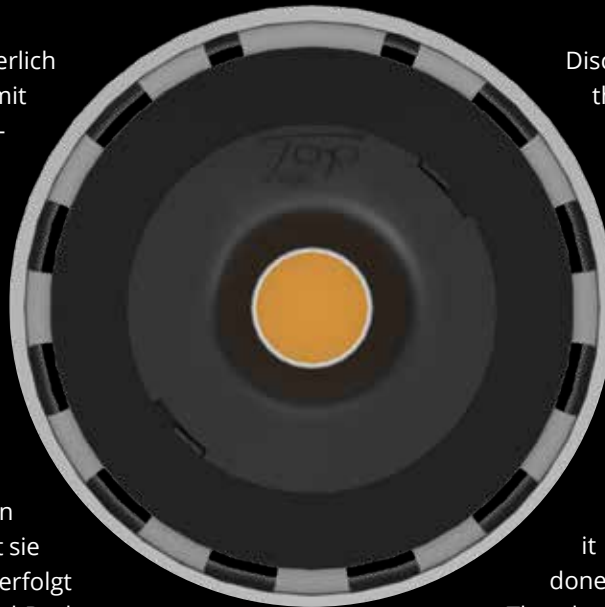

# PUK! PRO LIGHT ENGINE

Entdecken Sie die PUK! Pro: Äußerlich vertraut, innerlich revolutioniert mit 95 % neuen, nachhaltigen Bauteilen und deutlicher Gewichtsreduktion. Das neue Klick-System ermöglicht einen noch einfacheren Wechsel des LED-Moduls. Die gewohnte 360° Drehbarkeit wird durch ein innovatives Gelenk präzisiert, das an eine Servolenkung erinnert. Mit verbesserten Lin sen- und Reflektortechniken sowie einem benutzerfreundlichen Plug-and-Play-Mechanismus setzt sie neue Standards. Die Installation erfolgt durch ein einfaches Einsetzen und Drehen. Zudem gewährleistet der Aluminiumkörper ein optimiertes Wärmemanagement für langanhaltende Lebensdauer und Effizienz. Die PUK! Pro brilliert mit Spitzenleistung in Beleuchtung und Technologie und setzt neue Maßstäbe.