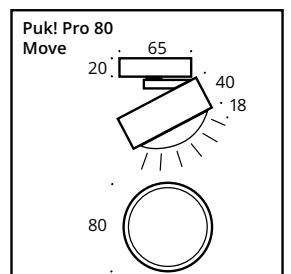

- Für eine Fit In (Einbau) Variante hängen Sie bitte -ED hinter die Art.-Nummer. Preise wie Tabelle.
- For Fit In version, please add -ED behind the article number. Prices as shown in the price chart.

Preise ohne Zubehör: Bestell-Artikelnr. für Linse, Glas, Farbfilter auf der Einklapp-Seite!
Prices without accessories: Order item-no. for lens, glass, color filter are on fold-in page!

*Unverbindliche Preisempfehlung VK, ohne MwSt. Mit Erscheinen dieser Preisliste verlieren alle bisherigen Preislisten ihre Gültigkeit. Modelle geschützt
*Recommended retail price, exclusive of VAT. At the release of this price list, all other price lists are void. Models registered.