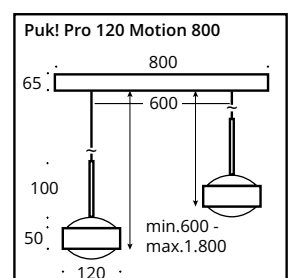

Preise ohne Zubehör: Bestell-Artikelnr. für Linse, Glas, Farbfilter auf der Einklapp-Seite!
Prices without accessories: Order item-no. for lens, glass, color filter are on fold-in page!

*Unverbindliche Preisempfehlung VK, ohne MwSt. Mit Erscheinen dieser Preisliste verlieren alle bisherigen Preislisten ihre Gültigkeit. Modelle geschützt
*Recommended retail price, exclusive of VAT. At the release of this price list, all other price lists are void. Models registered.