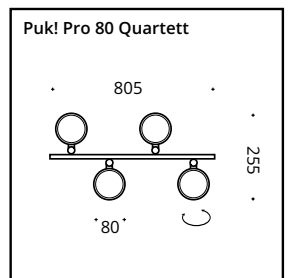

Quartett & Sixtett 80 Ø HOCHVOLT LED/HV 2.700K, 90CRI

Qartett Art.Nr./item no. 8x8W, ~5.390lm	B x L b x l in mm	Preis € price € *	Sixtett Art.Nr./item no. 12x8W, ~7.980lm	B x L b x l in mm	Preis € price € *	Kopf/ Deckenschild head/ceiling plate	Stangen Rods
80-524211	805 x 2.000	1.115,-	80-526211	1.260 x 2.000	1.557,-	chrome matt	chrome matt
80-524212	805 x 2.000	1.115,-	80-526212	1.260 x 2.000	1.557,-	chrome	chrome
80-524213	805 x 2.000	1.115,-	80-526213	1.260 x 2.000	1.557,-	nickel matt	nickel matt
80-5242122	805 x 2.000	1.215,-	80-5262122	1.260 x 2.000	1.707,-	white matt	chrome
80-5242102	805 x 2.000	1.215,-	80-5262102	1.260 x 2.000	1.707,-	black matt	chrome
80-524212-WE	805 x 2.000	1.275,-	80-526212-WE	1.260 x 2.000	1.797,-	white matt	white matt
80-524212-BE	805 x 2.000	1.275,-	80-526212-BE	1.260 x 2.000	1.797,-	black matt	black matt
80-5242123	805 x 2.000	1.215,-	80-5262123	1.260 x 2.000	1.707,-	anthracite matt	chrome
80-5242128	805 x 2.000	1.215,-	80-5262128	1.260 x 2.000	1.707,-	champagne matt	nickel matt
80-5242124	805 x 2.000	1.275,-	80-5262124	1.260 x 2.000	1.797,-	brushed brass/black matt	black matt
80-5242125	805 x 2.000	1.275,-	80-5262125	1.260 x 2.000	1.797,-	brushed copper/black matt	black matt
80-5242126	805 x 2.000	1.275,-	80-5262126	1.260 x 2.000	1.797,-	black wood/black matt	black matt