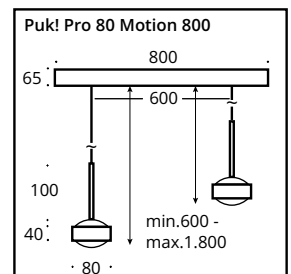

Preise ohne Zubehör: Bestell-Artikelnr. für Linse, Glas, Farbfilter auf der Einklapp-Seite!
Prices without accessories: Order item-no. for lens, glass, color filter are on fold-in page!

*Unverbindliche Preisempfehlung VK, ohne MwSt. Mit Erscheinen dieser Preisliste verlieren alle bisherigen Preislisten ihre Gültigkeit. Modelle geschützt
*Recommended retail price, exclusive of VAT. At the release of this price list, all other price lists are void. Models registered.