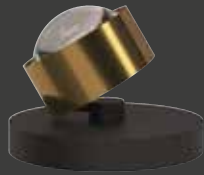

PUK! PRO TABLE

PUK! PRO SPOT TABLE 77