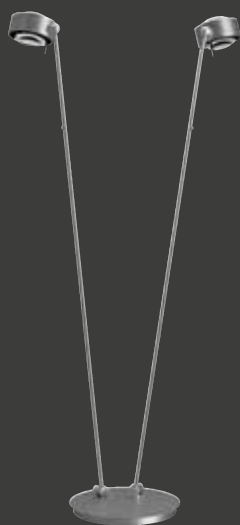

PUK! PRO FLOOR SISTER 93